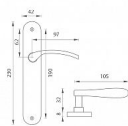

VIOLA AL elox!! s kouli 72

» DVEŘNÍ KOVÁNÍ » INTERIÉROVÉ » Štítové

Kód produktu	03700-1718
Balení	1 Ks

Štítová klika na interiérové dveře s oválným štítem je vyrobena z hliníku a je povrchově upravena. Oválný štít má rozměry 42 mm x 230 mm a klika neobsahuje vratný mechanismus.

Upozornění:

Při objednávání štítových klik je třeba znát vzdálenost mezi osou kliky a osou klíče (rozteč). Standardní vzdálenost je 72 nebo 90 mm. Rovněž i otvory do štítových klik jsou ražené na míru, a proto vás prosíme o uvedení nejen správné rozteče, ale i typu otvorů. V opačném případě výměna klik nemusí být samozřejmostí.

Dostupnost sklad SEZAM : u dodavatele
Dostupnost sklad dodavatele: sklad dodavatele

Parametry

Barva	Satén nikel, stříbrná
Rozteč	72