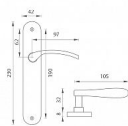

VIOLA AL elox!! s kouli 72

» DVEŘNÍ KOVÁNÍ » INTERIÉROVÉ » Štítové

Kód produktu	03700-1718
Balení	1 ks

Štítová klika na interiérové dveře s oválným štítem je vyrobena z hliníku a je povrchově upravena. Oválný štít má rozměry 42 mm x 230 mm a klika neobsahuje vratný mechanismus.

Upozornění:

Při objednávání štítových klik je třeba znát vzdálenost mezi osou kliky a osou klíče (rozteč). Standardní vzdálenost je 72 nebo 90 mm. Rovněž i otvory do štítových klik jsou ražené na míru, a proto vás prosíme o uvedení nejen správné rozteče, ale i typu otvorů. V opačném případě výměna klik nemusí být samozřejmostí.

Dostupnost na hlavním skladě: skladem u dodavatele

Parametry

Barva	Satén nikel, stříbrná
Rozteč	72