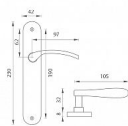

# VIOLA AL elox!! s kouli 72

» DVEŘNÍ KOVÁNÍ » INTERIÉROVÉ » Štítové

Kód produktu	03700-1718
Balení	1 ks

Štítová klika na interiérové dveře s oválným štítem je vyrobena z hliníku a je povrchově upravena. Oválný štít má rozměry 42 mm x 230 mm a klika neobsahuje vratný mechanismus.

#### Upozornění:

Při objednávání štítových klik je třeba znát vzdálenost mezi osou kliky a osou klíče (rozteč). Standardní vzdálenost je 72 nebo 90 mm. Rovněž i otvory do štítových klik jsou ražené na míru, a proto vás prosíme o uvedení nejen správné rozteče, ale i typu otvorů. V opačném případě výměna klik nemusí být samozřejmostí.

#### Parametry

Barva	Satén nikel, stříbrná
Rozteč	72