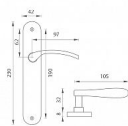

VIOLA AL elox!! s kouli 90 LEVA

» DVEŘNÍ KOVÁNÍ » INTERIÉROVÉ » Štítové

Kód produktu	03700-1716
Balení	1 Ks

Štítová klika na interiérové dveře s oválným štítem je vyrobena z hliníku a je povrchově upravena. Oválný štít má rozměry 42 mm x 230 mm a klika neobsahuje vratný mechanismus.

Upozornění:

Při objednávání štítových klik je třeba znát vzdálenost mezi osou kliky a osou klíče (rozteč). Standardní vzdálenost je 72 nebo 90 mm. Rovněž i otvory do štítových klik jsou ražené na míru, a proto vás prosíme o uvedení nejen správné rozteče, ale i typu otvorů. V opačném případě výměna klik nemusí být samozřejmostí.

Dostupnost sklad SEZAM : u dodavatele
Dostupnost sklad dodavatele: sklad dodavatele

Parametry

Barva	Satén nikel, stříbrná
Rozteč	90