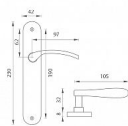

VIOLA AL elox!! s kouli 90 LEVA

» DVEŘNÍ KOVÁNÍ » INTERIÉROVÉ » Štítové

Kód produktu	03700-1716
Balení	1 Ks

Štítová klika na interiérové dveře s oválným štítem je vyrobena z hliníku a je povrchově upravena. Oválný štít má rozměry 42 mm x 230 mm a klika neobsahuje vratný mechanismus.

Upozornění:

Při objednávání štítových klik je třeba znát vzdálenost mezi osou kliky a osou klíče (rozteč). Standardní vzdálenost je 72 nebo 90 mm. Rovněž i otvory do štítových klik jsou ražené na míru, a proto vás prosíme o uvedení nejen správné rozteče, ale i typu otvorů. V opačném případě výměna klik nemusí být samozřejmostí.

Dostupnost sklad SEZAM :	u dodavatele
Dostupnost sklad dodavatele:	sklad dodavatele

Parametry

Barva	Satén nikel, stříbrná
Rozteč	90