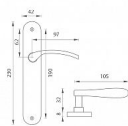

# VIOLA AL elox!! s kouli 90 LEVA

» DVEŘNÍ KOVÁNÍ » INTERIÉROVÉ » Štítové

Kód produktu	03700-1716
Balení	1 Ks

Štítová klika na interiérové dveře s oválným štítem je vyrobena z hliníku a je povrchově upravena. Oválný štít má rozměry 42 mm x 230 mm a klika neobsahuje vratný mechanismus.

#### Upozornění:

Při objednávání štítových klik je třeba znát vzdálenost mezi osou kliky a osou klíče (rozteč). Standardní vzdálenost je 72 nebo 90 mm. Rovněž i otvory do štítových klik jsou ražené na míru, a proto vás prosíme o uvedení nejen správné rozteče, ale i typu otvorů. V opačném případě výměna klik nemusí být samozřejmostí.

#### Parametry

Barva	Satén nikel, stříbrná
Rozteč	90