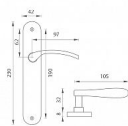

VIOLA AL elox!! s kouli 90 PRAVA

» DVEŘNÍ KOVÁNÍ » INTERIÉROVÉ » Štítové

Kód produktu	03700-1715
Balení	1 Ks

Štítová klika na interiérové dveře s oválným štítem je vyrobena z hliníku a je povrchově upravena. Oválný štít má rozměry 42 mm x 230 mm a klika neobsahuje vratný mechanismus.

Upozornění:

Při objednávání štítových klik je třeba znát vzdálenost mezi osou kliky a osou klíče (rozteč). Standardní vzdálenost je 72 nebo 90 mm. Rovněž i otvory do štítových klik jsou ražené na míru, a proto vás prosíme o uvedení nejen správné rozteče, ale i typu otvorů. V opačném případě výměna klik nemusí být samozřejmostí.

Dostupnost sklad SEZAM : u dodavatele
Dostupnost sklad dodavatele: sklad dodavatele

Parametry

Barva	Satén nikel, stříbrná
Rozteč	90