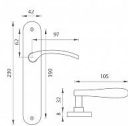

# VIOLA AL elox!! s kouli 90

» DVEŘNÍ KOVÁNÍ » INTERIÉROVÉ » Štítové

Kód produktu	03700-1715
Balení	1 ks

Štítová klika na interiérové dveře s oválným štítem je vyrobena z hliníku a je povrchově upravena. Oválný štít má rozměry 42 mm x 230 mm a klika neobsahuje vratný mechanismus.

#### Upozornění:

Při objednávání štítových klik je třeba znát vzdálenost mezi osou kliky a osou klíče (rozteč). Standardní vzdálenost je 72 nebo 90 mm. Rovněž i otvory do štítových klik jsou ražené na míru, a proto vás prosíme o uvedení nejen správné rozteče, ale i typu otvorů. V opačném případě výměna klik nemusí být samozřejmostí.

#### Parametry

Barva	Satén nikel, stříbrná
Rozteč	90