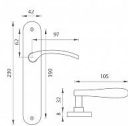

VIOLA AL elox!! s kouli 90

» DVEŘNÍ KOVÁNÍ » INTERIÉROVÉ » Štítové

Kód produktu	03700-1715
Balení	1 ks

Štítová klika na interiérové dveře s oválným štítem je vyrobena z hliníku a je povrchově upravena. Oválný štít má rozměry 42 mm x 230 mm a klika neobsahuje vratný mechanismus.

Upozornění:

Při objednávání štítových klik je třeba znát vzdálenost mezi osou kliky a osou klíče (rozteč). Standardní vzdálenost je 72 nebo 90 mm. Rovněž i otvory do štítových klik jsou ražené na míru, a proto vás prosíme o uvedení nejen správné rozteče, ale i typu otvorů. V opačném případě výměna klik nemusí být samozřejmostí.

Dostupnost na hlavním skladě: skladem u dodavatele

Parametry

Barva	Satén nikel, stříbrná
Rozteč	90