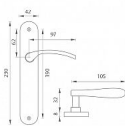

VIOLA AL elox!! VL 72

» DVEŘNÍ KOVÁNÍ » INTERIÉROVÉ » Štítové

EAN	8584138000528
Kód produktu	03700-1709
Balení	1 Ks

Štítová klika na interiérové dveře s oválným štítem je vyrobena z hliníku a je povrchově upravena. Oválný štít má rozměry 42 mm x 230 mm a klika neobsahuje vratný mechanismus.

Upozornění:

Při objednávání štítových klik je třeba znát vzdálenost mezi osou kliky a osou klíče (rozteč). Standardní vzdálenost je 72 nebo 90 mm. Rovněž i otvory do štítových klik jsou ražené na míru, a proto vás prosíme o uvedení nejen správné rozteče, ale i typu otvorů. V opačném případě výměna klik nemusí být samozřejmostí.

Dostupnost sklad SEZAM : více než 10 ks

Parametry

Barva	Satén nikel, stříbrná
Rozteč	72