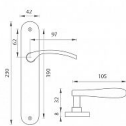

VIOLA AL elox!! VL 72

» DVEŘNÍ KOVÁNÍ » INTERIÉROVÉ » Štítové

EAN	8584138000528
Kód produktu	03700-1709
Balení	1 Ks

Štítová klika na interiérové dveře s oválným štítem je vyrobena z hliníku a je povrchově upravena. Oválný štít má rozměry 42 mm x 230 mm a klika neobsahuje vratný mechanismus.

Upozornění:

Při objednávání štítových klik je třeba znát vzdálenost mezi osou kliky a osou klíče (rozteč). Standardní vzdálenost je 72 nebo 90 mm. Rovněž i otvory do štítových klik jsou ražené na míru, a proto vás prosíme o uvedení nejen správné rozteče, ale i typu otvorů. V opačném případě výměna klik nemusí být samozřejmostí.

Dostupnost sklad SEZAM : více než 10 ks

Parametry

Barva	Satén nikel, stříbrná
Rozteč	72