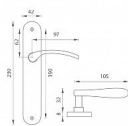

VIOLA AL elox!! VL 72

» DVEŘNÍ KOVÁNÍ » INTERIÉROVÉ » Štítové

EAN	8584138000528
Kód produktu	03700-1709
Balení	1 ks

Štítová klika na interiérové dveře s oválným štítem je vyrobena z hliníku a je povrchově upravena. Oválný štít má rozměry 42 mm x 230 mm a klika neobsahuje vratný mechanismus.

Upozornění:

Při objednávání štítových klik je třeba znát vzdálenost mezi osou kliky a osou klíče (rozteč). Standardní vzdálenost je 72 nebo 90 mm. Rovněž i otvory do štítových klik jsou ražené na míru, a proto vás prosíme o uvedení nejen správné rozteče, ale i typu otvorů. V opačném případě výměna klik nemusí být samozřejmostí.

Dostupnost na hlavním skladě: více než 10 ks

Parametry

Barva	Satén nikel, stříbrná
Rozteč	72