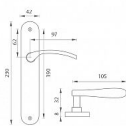

VIOLA AL elox!! VL 72

» DVEŘNÍ KOVÁNÍ » INTERIÉROVÉ » Štítové

EAN	8584138000528
Kód produktu	03700-1709
Balení	1 ks

Štítová klika na interiérové dveře s oválným štítem je vyrobena z hliníku a je povrchově upravena. Oválný štít má rozměry 42 mm x 230 mm a klika neobsahuje vratný mechanismus.

Upozornění:

Při objednávání štítových klik je třeba znát vzdálenost mezi osou kliky a osou klíče (rozteč). Standardní vzdálenost je 72 nebo 90 mm. Rovněž i otvory do štítových klik jsou ražené na míru, a proto vás prosíme o uvedení nejen správné rozteče, ale i typu otvorů. V opačném případě výměna klik nemusí být samozřejmostí.

Dostupnost na hlavním skladě: více než 10 ks

Parametry

Barva	Satén nikel, stříbrná
Rozteč	72