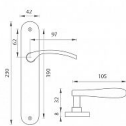

VIOLA AL elox!! VL 90

» DVEŘNÍ KOVÁNÍ » INTERIÉROVÉ » Štítové

EAN	8584138000573
Kód produktu	03700-1706
Balení	1 Ks

Štítová klika na interiérové dveře s oválným štítem je vyrobena z hliníku a je povrchově upravena. Oválný štít má rozměry 42 mm x 230 mm a klika neobsahuje vratný mechanismus.

Upozornění:

Při objednávání štítových klik je třeba znát vzdálenost mezi osou kliky a osou klíče (rozteč). Standardní vzdálenost je 72 nebo 90 mm. Rovněž i otvory do štítových klik jsou ražené na míru, a proto vás prosíme o uvedení nejen správné rozteče, ale i typu otvorů. V opačném případě výměna klik nemusí být samozřejmostí.

Dostupnost sklad SEZAM : skladem

Parametry

Barva	Satén nikel, stříbrná
Rozteč	90