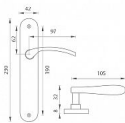

VIOLA AL elox!! VL 90

» DVEŘNÍ KOVÁNÍ » INTERIÉROVÉ » Štítové

EAN	8584138000573
Kód produktu	03700-1706
Balení	1 ks

Štítová klika na interiérové dveře s oválným štítem je vyrobena z hliníku a je povrchově upravena. Oválný štít má rozměry 42 mm x 230 mm a klika neobsahuje vratný mechanismus.

Upozornění:

Při objednávání štítových klik je třeba znát vzdálenost mezi osou kliky a osou klíče (rozteč). Standardní vzdálenost je 72 nebo 90 mm. Rovněž i otvory do štítových klik jsou ražené na míru, a proto vás prosíme o uvedení nejen správné rozteče, ale i typu otvorů. V opačném případě výměna klik nemusí být samozřejmostí.

Dostupnost na hlavním skladě: více než 20 ks

Parametry

Barva	Satén nikel, stříbrná
Rozteč	90