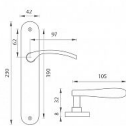

VIOLA AL elox!! VL 90

» DVEŘNÍ KOVÁNÍ » INTERIÉROVÉ » Štítové

EAN	8584138000573
Kód produktu	03700-1706
Balení	1 ks

Štítová klika na interiérové dveře s oválným štítem je vyrobena z hliníku a je povrchově upravena. Oválný štít má rozměry 42 mm x 230 mm a klika neobsahuje vratný mechanismus.

Upozornění:

Při objednávání štítových klik je třeba znát vzdálenost mezi osou kliky a osou klíče (rozteč). Standardní vzdálenost je 72 nebo 90 mm. Rovněž i otvory do štítových klik jsou ražené na míru, a proto vás prosíme o uvedení nejen správné rozteče, ale i typu otvorů. V opačném případě výměna klik nemusí být samozřejmostí.

Dostupnost na hlavním skladě: skladem

Parametry

Barva	Satén nikel, stříbrná
Rozteč	90