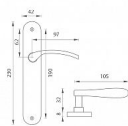

VIOLA AL elox!! WC 72

» DVEŘNÍ KOVÁNÍ » INTERIÉROVÉ » Štítové

Kód produktu	03700-1712
Balení	1 Ks

Štítová klika na interiérové dveře s oválným štítem je vyrobena z hliníku a je povrchově upravena. Oválný štít má rozměry 42 mm x 230 mm a klika neobsahuje vratný mechanismus.

Upozornění:

Při objednávání štítových klik je třeba znát vzdálenost mezi osou kliky a osou klíče (rozteč). Standardní vzdálenost je 72 nebo 90 mm. Rovněž i otvory do štítových klik jsou ražené na míru, a proto vás prosíme o uvedení nejen správné rozteče, ale i typu otvorů. V opačném případě výměna klik nemusí být samozřejmostí.

Dostupnost sklad SEZAM :	u dodavatele
Dostupnost sklad dodavatele:	sklad dodavatele

Parametry

Barva	Satén nikel, stříbrná
Rozteč	72