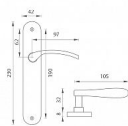

VIOLA AL elox!! WC 72

» DVEŘNÍ KOVÁNÍ » INTERIÉROVÉ » Štítové

Kód produktu	03700-1712
Balení	1 ks

Štítová klika na interiérové dveře s oválným štítem je vyrobena z hliníku a je povrchově upravena. Oválný štít má rozměry 42 mm x 230 mm a klika neobsahuje vratný mechanismus.

Upozornění:

Při objednávání štítových klik je třeba znát vzdálenost mezi osou kliky a osou klíče (rozteč). Standardní vzdálenost je 72 nebo 90 mm. Rovněž i otvory do štítových klik jsou ražené na míru, a proto vás prosíme o uvedení nejen správné rozteče, ale i typu otvorů. V opačném případě výměna klik nemusí být samozřejmostí.

Dostupnost na hlavním skladě: skladem u dodavatele

Parametry

Barva	Satén nikel, stříbrná
Rozteč	72