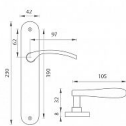

VIOLA AL elox!! WC 90

» DVEŘNÍ KOVÁNÍ » INTERIÉROVÉ » Štítové

Kód produktu	03700-1721
Balení	1 Ks

Štítová klika na interiérové dveře s oválným štítem je vyrobena z hliníku a je povrchově upravena. Oválný štít má rozměry 42 mm x 230 mm a klika neobsahuje vratný mechanismus.

Upozornění:

Při objednávání štítových klik je třeba znát vzdálenost mezi osou kliky a osou klíče (rozteč). Standardní vzdálenost je 72 nebo 90 mm. Rovněž i otvory do štítových klik jsou ražené na míru, a proto vás prosíme o uvedení nejen správné rozteče, ale i typu otvorů. V opačném případě výměna klik nemusí být samozřejmostí.

Dostupnost sklad SEZAM :	u dodavatele
Dostupnost sklad dodavatele:	sklad dodavatele

Parametry

Barva	Satén nikel, stříbrná
Rozteč	90