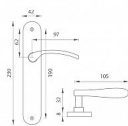

# VIOLA AL elox!! WC 90

» DVEŘNÍ KOVÁNÍ » INTERIÉROVÉ » Štítové

Kód produktu	03700-1721
Balení	1 ks

Štítová klika na interiérové dveře s oválným štítem je vyrobena z hliníku a je povrchově upravena. Oválný štít má rozměry 42 mm x 230 mm a klika neobsahuje vratný mechanismus.

#### Upozornění:

Při objednávání štítových klik je třeba znát vzdálenost mezi osou kliky a osou klíče (rozteč). Standardní vzdálenost je 72 nebo 90 mm. Rovněž i otvory do štítových klik jsou ražené na míru, a proto vás prosíme o uvedení nejen správné rozteče, ale i typu otvorů. V opačném případě výměna klik nemusí být samozřejmostí.

#### Parametry

Barva	Satén nikel, stříbrná
Rozteč	90