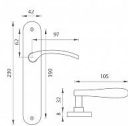

VIOLA AL elox!! WC 90

» DVEŘNÍ KOVÁNÍ » INTERIÉROVÉ » Štítové

Kód produktu	03700-1721
Balení	1 ks

Štítová klika na interiérové dveře s oválným štítem je vyrobena z hliníku a je povrchově upravena. Oválný štít má rozměry 42 mm x 230 mm a klika neobsahuje vratný mechanismus.

Upozornění:

Při objednávání štítových klik je třeba znát vzdálenost mezi osou kliky a osou klíče (rozteč). Standardní vzdálenost je 72 nebo 90 mm. Rovněž i otvory do štítových klik jsou ražené na míru, a proto vás prosíme o uvedení nejen správné rozteče, ale i typu otvorů. V opačném případě výměna klik nemusí být samozřejmostí.

Dostupnost na hlavním skladě: skladem u dodavatele

Parametry

Barva	Satén nikel, stříbrná
Rozteč	90