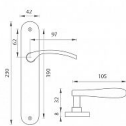

VIOLA AL elox!! WC 90

» DVEŘNÍ KOVÁNÍ » INTERIÉROVÉ » Štítové

Kód produktu	03700-1721
Balení	1 Ks

Štítová klika na interiérové dveře s oválným štítem je vyrobená z hliníku a je povrchově upravena. Oválný štít má rozměry 42 mm x 230 mm a klika neobsahuje vratný mechanismus.

Upozornění:

Při objednávání štítových klik je třeba znát vzdálenost mezi osou kliky a osou klíče (rozteč). Standardní vzdálenost je 72 nebo 90 mm. Rovněž i otvory do štítových klik jsou ražené na míru, a proto vás prosíme o uvedení nejen správné rozteče, ale i typu otvorů. V opačném případě výměna klik nemusí být samozřejmostí.

Dostupnost sklad SEZAM :	u dodavatele
Dostupnost sklad dodavatele:	sklad dodavatele

Parametry

Barva	Satén nikel, stříbrná
Rozteč	90