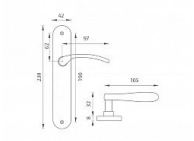

VIOLA BILA elox!! klika+koule

» DVEŘNÍ KOVÁNÍ » INTERIÉROVÉ » Štítové

Kód produktu	03700-1757
Balení	1 ks

Dostupnost na hlavním skladě: skladem u dodavatele

Parametry

Barva	Satén nikel, stříbrná
Rozteč	90