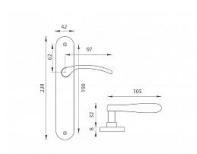

VIOLA BILA elox!! VL 90

» DVEŘNÍ KOVÁNÍ » INTERIÉROVÉ » Štítové

Kód produktu	03700-1742
Balení	1 ks

Dostupnost na hlavním skladě: skladem

Parametry

Barva	Bílá
Rozteč	90