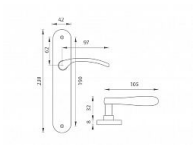

VIOLA hliníkové štítové kování bílé

» DVEŘNÍ KOVÁNÍ » INTERIÉROVÉ » Štítové

Kód produktu MP03700-1742

Balení 1 ks

Dostupnost na hlavním skladě: více než 10 ks

Parametry

Barva Bílá