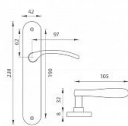

VIOLA hliníkové štítové kování zlatá barva

» DVEŘNÍ KOVÁNÍ » INTERIÉROVÉ » Štítové

Kód produktu MP03700-1724

Balení 1 ks

Dostupnost na hlavním skladě: více než 20 ks

Parametry

Barva Mosaz lesk