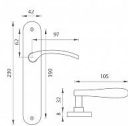

VIOLA/LAURA hliníkové štítové kování stříbrné

» DVEŘNÍ KOVÁNÍ » INTERIÉROVÉ » Štítové

Kód produktu	MP03700-1700
Balení	1 ks

Štítová klika na interiérové dveře s oválným štítem je vyrobena z hliníku a je povrchově upravena. Oválný štít má rozměry 42 mm x 230 mm a klika neobsahuje vratný mechanismus.

Upozornění:

Při objednávání štítových klik je třeba znát vzdálenost mezi osou kliky a osou klíče (rozteč). Standardní vzdálenost je 72 nebo 90 mm. Rovněž i otvory do štítových klik jsou ražené na míru, a proto vás prosíme o uvedení nejen správné rozteče, ale i typu otvorů. V opačném případě výměna klik nemusí být samozřejmostí.