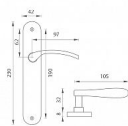

VIOLA/LAURA hliníkové štítové kování stříbrné

» DVEŘNÍ KOVÁNÍ » INTERIÉROVÉ » Štítové

Kód produktu	MP03700-1700
Balení	1 Ks

Štítová klika na interiérové dveře s oválným štítem je vyrobena z hliníku a je povrchově upravena. Oválný štít má rozměry 42 mm x 230 mm a klika neobsahuje vratný mechanismus.

Upozornění:

Při objednávání štítových klik je třeba znát vzdálenost mezi osou kliky a osou klíče (rozteč). Standardní vzdálenost je 72 nebo 90 mm. Rovněž i otvory do štítových klik jsou ražené na míru, a proto vás prosíme o uvedení nejen správné rozteče, ale i typu otvorů. V opačném případě výměna klik nemusí být samozřejmostí.