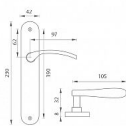

VIOLA/LAURA hliníkové štítové kování stříbrné

» DVEŘNÍ KOVÁNÍ » INTERIÉROVÉ » Štítové

Kód produktu

MP03700-1700

Balení

1 ks

Štítová klika na interiérové dveře s oválným štítem je vyrobena z hliníku a je povrchově upravena. Oválný štít má rozměry 42 mm x 230 mm a klika neobsahuje vratný mechanismus.

Upozornění:

Při objednávání štítových klik je třeba znát vzdálenost mezi osou kliky a osou klíče (rozteč). Standardní vzdálenost je 72 nebo 90 mm. Rovněž i otvory do štítových klik jsou ražené na míru, a proto vás prosíme o uvedení nejen správné rozteče, ale i typu otvorů. V opačném případě výměna klik nemusí být samozřejmostí.