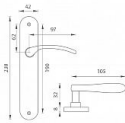

# VIOLA MS elox!! klika+knoflík

» DVEŘNÍ KOVÁNÍ » INTERIÉROVÉ » Štítové

Kód produktu	03700-1739
Balení	1 Ks

Štítová klika na interiérové dveře s oválným štítem je vyrobena z hliníku a je povrchově upravena. Oválný štít má rozměry 42 mm x 230 mm a klika neobsahuje vratný mechanismus.

#### Upozornění:

Při objednávání štítových klik je třeba znát vzdálenost mezi osou kliky a osou klíče (rozteč). Standardní vzdálenost je 72 nebo 90 mm. Rovněž i otvory do štítových klik jsou ražené na míru, a proto vás prosíme o uvedení nejen správné rozteče, ale i typu otvorů. V opačném případě výměna klik nemusí být samozřejmostí.