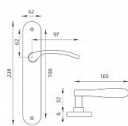

VIOLA MS elox!! klika+knoflík

» DVEŘNÍ KOVÁNÍ » INTERIÉROVÉ » Štítové

Kód produktu	03700-1739
Balení	1 Ks

Štítová klika na interiérové dveře s oválným štítem je vyrobena z hliníku a je povrchově upravena. Oválný štít má rozměry 42 mm x 230 mm a klika neobsahuje vratný mechanismus.

Upozornění:

Při objednávání štítových klik je třeba znát vzdálenost mezi osou kliky a osou klíče (rozteč). Standardní vzdálenost je 72 nebo 90 mm. Rovněž i otvory do štítových klik jsou ražené na míru, a proto vás prosíme o uvedení nejen správné rozteče, ale i typu otvorů. V opačném případě výměna klik nemusí být samozřejmostí.

Dostupnost sklad SEZAM : u dodavatele

Parametry

Barva	Mosaz lesk
Rozteč	90