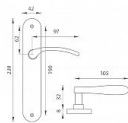

VIOLA MS elox!! klika+knoflík

» DVEŘNÍ KOVÁNÍ » INTERIÉROVÉ » Štítové

Kód produktu	03700-1739
Balení	1 ks

Dostupnost na hlavním skladě: skladem

Parametry

Barva	Mosaz lesk
Rozteč	90