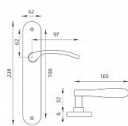

VIOLA MS elox!! klika+knoflík

» DVEŘNÍ KOVÁNÍ » INTERIÉROVÉ » Štítové

Kód produktu	03700-1739
Balení	1 Ks

Štítová klika na interiérové dveře s oválným štítem je vyrobena z hliníku a je povrchově upravena. Oválný štít má rozměry 42 mm x 230 mm a klika neobsahuje vratný mechanismus.

Upozornění:

Při objednávání štítových klik je třeba znát vzdálenost mezi osou kliky a osou klíče (rozteč). Standardní vzdálenost je 72 nebo 90 mm. Rovněž i otvory do štítových klik jsou ražené na míru, a proto vás prosíme o uvedení nejen správné rozteče, ale i typu otvorů. V opačném případě výměna klik nemusí být samozřejmostí.

Dostupnost sklad SEZAM : skladem

Parametry

Barva	Mosaz lesk
Rozteč	90