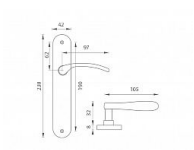

VIOLA MS elox!! OK 72

» DVEŘNÍ KOVÁNÍ » INTERIÉROVÉ » Štítové

| | |
|--------------|------------|
| Kód produktu | 03700-1727 |
| Balení | 1 ks |

Dostupnost na hlavním skladě: skladem

Parametry

| | |
|--------|------------|
| Barva | Mosaz lesk |
| Rozteč | 72 |