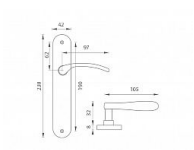

VIOLA MS elox!! OK 90

» DVEŘNÍ KOVÁNÍ » INTERIÉROVÉ » Štítové

Kód produktu	03700-1730
Balení	1 ks

Dostupnost na hlavním skladě: skladem

Parametry

Barva	Mosaz lesk
Rozteč	90