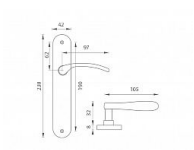

# VIOLA MS elox!! VL 72

» DVEŘNÍ KOVÁNÍ » INTERIÉROVÉ » Štítové

Kód produktu	03700-1728
Balení	1 ks

Dostupnost na hlavním skladě: skladem

## Parametry

Barva	Mosaz lesk
Rozteč	72