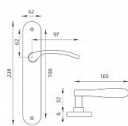

VIOLA MS elox!! VL 72

» DVEŘNÍ KOVÁNÍ » INTERIÉROVÉ » Štítové

Kód produktu	03700-1728
Balení	1 Ks

Štítová klika na interiérové dveře s oválným štítem je vyrobena z hliníku a je povrchově upravena. Oválný štít má rozměry 42 mm x 230 mm a klika neobsahuje vratný mechanismus.

Upozornění:

Při objednávání štítových klik je třeba znát vzdálenost mezi osou kliky a osou klíče (rozteč). Standardní vzdálenost je 72 nebo 90 mm. Rovněž i otvory do štítových klik jsou ražené na míru, a proto vás prosíme o uvedení nejen správné rozteče, ale i typu otvorů. V opačném případě výměna klik nemusí být samozřejmostí.

Dostupnost sklad SEZAM : skladem

Parametry

Barva	Mosaz lesk
Rozteč	72