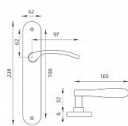

# VIOLA MS elox!! VL 72

» DVEŘNÍ KOVÁNÍ » INTERIÉROVÉ » Štítové

Kód produktu	03700-1728
Balení	1 Ks

Štítová klika na interiérové dveře s oválným štítem je vyrobena z hliníku a je povrchově upravena. Oválný štít má rozměry 42 mm x 230 mm a klika neobsahuje vratný mechanismus.

#### Upozornění:

Při objednávání štítových klik je třeba znát vzdálenost mezi osou kliky a osou klíče (rozteč). Standardní vzdálenost je 72 nebo 90 mm. Rovněž i otvory do štítových klik jsou ražené na míru, a proto vás prosíme o uvedení nejen správné rozteče, ale i typu otvorů. V opačném případě výměna klik nemusí být samozřejmostí.