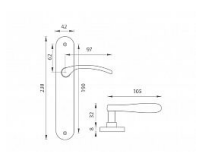

VIOLA MS elox!! VL 90

» DVEŘNÍ KOVÁNÍ » INTERIÉROVÉ » Štítové

Kód produktu	03700-1733
Balení	1 ks

Dostupnost na hlavním skladě: skladem

Parametry

Barva	Mosaz lesk
Rozteč	90