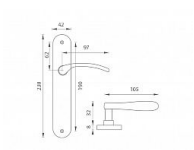

# VIOLA MS elox!! WC 72

» DVEŘNÍ KOVÁNÍ » INTERIÉROVÉ » Štítové

Kód produktu 03700-1736

Balení 1 ks

Dostupnost na hlavním skladě: skladem u dodavatele

## Parametry

Barva Mosaz lesk

Rozteč 72