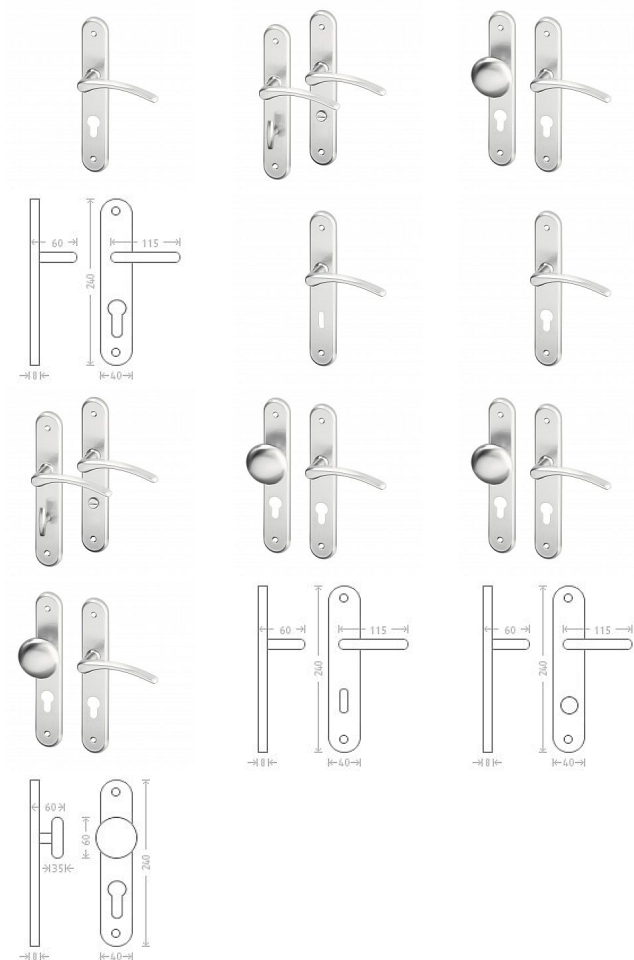

Viola štítové kování matný nikl

» DVEŘNÍ KOVÁNÍ » INTERIÉROVÉ » Štítové

Dodavatelské číslo

AGLAKC01

Značka

AC-T

Kód produktu

MP03706-3385

Niklové kování vhodné pro méně zátěžové prostory a prostory s menším pohybem veřejnosti jako jsou byty, rodinné domy.

Dostupnost sklad SEZAM :

u dodavatele

Dostupné sklad dodavatele:

momentálně nedostupné

Viola štítové kování matný nikl

» DVEŘNÍ KOVÁNÍ » INTERIÉROVÉ » Štítové

Parametry

Značka	AC-T
Barva	Satén nikl, stříbrná
