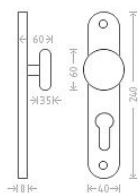

# Viola vložka 72 kl/ko L matný nikl

» DVEŘNÍ KOVÁNÍ » INTERIÉROVÉ » Štítové

Dodavatelské číslo	AGLAKC10
EAN	8591912014572
Značka	AC-T
Kód produktu	03706-3570

Niklové kování vhodné pro méně zátěžové prostory a prostory s menším pohybem veřejnosti jako jsou byty, rodinné domy.

## Parametry

Značka	AC-T
Barva	Satén nikl, stříbrná
Rozteč	72