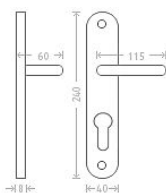

Viola vložka 72 kl/ko L matný nikl

» DVEŘNÍ KOVÁNÍ » INTERIÉROVÉ » Štítové

Dodavatelské číslo	AGLAKC10
EAN	8591912014572
Značka	AC-T
Kód produktu	03706-3570

Niklové kování vhodné pro méně zátěžové prostory a prostory s menším pohybem veřejnosti jako jsou byty, rodinné domy.

Dostupnost sklad SEZAM : u dodavatele
Dostupné sklad dodavatele: sklad dodavatele

Parametry

Značka	AC-T
Barva	Satén nikl, stříbrná
Rozteč	72