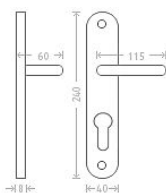

# Viola vložka 72 kl/ko L matný nikl

» DVEŘNÍ KOVÁNÍ » INTERIÉROVÉ » Štítové

Dodavatelské číslo	AGLAKC10
EAN	8591912014572
Značka	AC-T
Kód produktu	03706-3570

Niklové kování vhodné pro méně zátěžové prostory a prostory s menším pohybem veřejnosti jako jsou byty, rodinné domy.

## Parametry

Značka	AC-T
Barva	Satén nikl, stříbrná
Rozteč	72