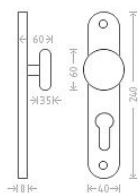

Viola vložka 72 kl/ko L matný nikl

» DVEŘNÍ KOVÁNÍ » INTERIÉROVÉ » Štítové

Dodavatelské číslo	AGLAKC10
EAN	8591912014572
Značka	AC-T
Kód produktu	03706-3570

Niklové kování vhodné pro méně zátěžové prostory a prostory s menším pohybem veřejnosti jako jsou byty, rodinné domy.

Dostupnost sklad SEZAM : u dodavatele
Dostupné sklad dodavatele: sklad dodavatele

Parametry

Značka	AC-T
Barva	Satén nikl, stříbrná
Rozteč	72