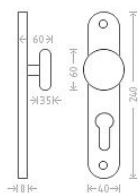

Viola vložka 72 kl/ko P matný niki

» DVEŘNÍ KOVÁNÍ » INTERIÉROVÉ » Štítové

Dodavatelské číslo	AGLAKC11
EAN	8591912014589
Značka	AC-T
Kód produktu	03706-3590

Niklové kování vhodné pro méně zátěžové prostory a prostory s menším pohybem veřejnosti jako jsou byty, rodinné domy.

Dostupnost sklad SEZAM : u dodavatele
Dostupné sklad dodavatele: sklad dodavatele

Parametry

Značka	AC-T
Barva	Satén niki, stříbrná
Rozteč	72