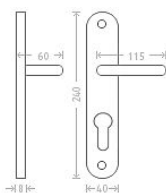

Viola vložka 72 kl/ko P matný nikel

» DVEŘNÍ KOVÁNÍ » INTERIÉROVÉ » Štítové

Dodavatelské číslo	AGLAKC11
EAN	8591912014589
Značka	AC-T
Kód produktu	03706-3590

Niklové kování vhodné pro méně zátěžové prostory a prostory s menším pohybem veřejnosti jako jsou byty, rodinné domy.

Dostupnost sklad SEZAM : u dodavatele
Dostupné sklad dodavatele: sklad dodavatele

Parametry

Značka	AC-T
Barva	Satén nikel, stříbrná
Rozteč	72