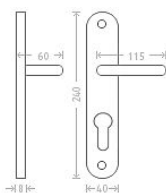

Viola vložka 72 kl/ko P matný niki

» DVEŘNÍ KOVÁNÍ » INTERIÉROVÉ » Štítové

Dodavatelské číslo	AGLAKC11
EAN	8591912014589
Značka	AC-T
Kód produktu	03706-3590

Niklové kování vhodné pro méně zátěžové prostory a prostory s menším pohybem veřejnosti jako jsou byty, rodinné domy.

Dostupnost sklad SEZAM : u dodavatele
Dostupné sklad dodavatele: sklad dodavatele

Parametry

Značka	AC-T
Barva	Satén niki, stříbrná
Rozteč	72