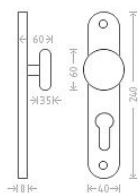

Viola vložka 72 kl/ko P matný nikel

» DVEŘNÍ KOVÁNÍ » INTERIÉROVÉ » Štítové

Dodavatelské číslo	AGLAKC11
EAN	8591912014589
Značka	AC-T
Kód produktu	03706-3590

Niklové kování vhodné pro méně zátěžové prostory a prostory s menším pohybem veřejnosti jako jsou byty, rodinné domy.

Dostupnost sklad SEZAM : u dodavatele
Dostupné sklad dodavatele: sklad dodavatele

Parametry

Značka	AC-T
Barva	Satén nikel, stříbrná
Rozteč	72