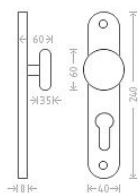

Viola vložka 90 kl/ko L matný nikl

» DVEŘNÍ KOVÁNÍ » INTERIÉROVÉ » Štítové

Dodavatelské číslo	AGLAKC12
EAN	8591912014596
Značka	AC-T
Kód produktu	03706-3625

Niklové kování vhodné pro méně zátěžové prostory a prostory s menším pohybem veřejnosti jako jsou byty, rodinné domy.

Dostupnost sklad SEZAM : u dodavatele
Dostupné sklad dodavatele: sklad dodavatele

Parametry

Značka	AC-T
Barva	Satén nikl, stříbrná
Rozteč	90