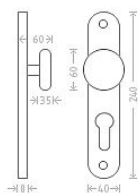

# Viola vložka 90 kl/ko L matný niki

» DVEŘNÍ KOVÁNÍ » INTERIÉROVÉ » Štítové

Dodavatelské číslo	AGLAKC12
EAN	8591912014596
Značka	AC-T
Kód produktu	03706-3625
Balení	0 ks

Dostupnost na hlavním skladě: skladem u dodavatele

## Parametry

Značka	AC-T
Barva	Satén niki, stříbrná
Rozteč	90