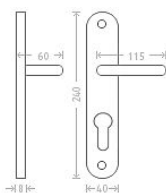

Viola vložka 90 kl/ko L matný nikl

» DVEŘNÍ KOVÁNÍ » INTERIÉROVÉ » Štítové

Dodavatelské číslo	AGLAKC12
EAN	8591912014596
Značka	AC-T
Kód produktu	03706-3625

Niklové kování vhodné pro méně zátěžové prostory a prostory s menším pohybem veřejnosti jako jsou byty, rodinné domy.

Dostupnost sklad SEZAM : u dodavatele
Dostupné sklad dodavatele: sklad dodavatele

Parametry

Značka	AC-T
Barva	Satén nikl, stříbrná
Rozteč	90