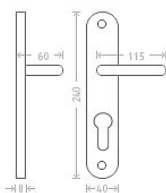

# Viola vložka 90 kl/ko L matný niki

» DVEŘNÍ KOVÁNÍ » INTERIÉROVÉ » Štítové

Dodavatelské číslo	AGLAKC12
EAN	8591912014596
Značka	AC-T
Kód produktu	03706-3625
Balení	0 ks

Dostupnost na hlavním skladě: skladem u dodavatele

## Parametry

Značka	AC-T
Barva	Satén niki, stříbrná
Rozteč	90