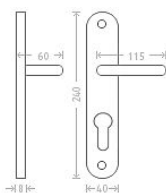

Viola vložka 90 kl/ko P matný nikel

» DVEŘNÍ KOVÁNÍ » INTERIÉROVÉ » Štítové

Dodavatelské číslo	AGLAKC13
EAN	8591912014602
Značka	AC-T
Kód produktu	03706-3700

Niklové kování vhodné pro méně zátěžové prostory a prostory s menším pohybem veřejnosti jako jsou byty, rodinné domy.

Dostupnost sklad SEZAM : u dodavatele
Dostupné sklad dodavatele: sklad dodavatele

Parametry

Značka	AC-T
Barva	Satén nikel, stříbrná
Rozteč	90