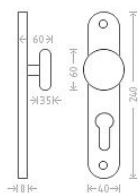

Viola vložka 90 kl/ko P matný nikel

» DVEŘNÍ KOVÁNÍ » INTERIÉROVÉ » Štítové

Dodavatelské číslo	AGLAKC13
EAN	8591912014602
Značka	AC-T
Kód produktu	03706-3700

Niklové kování vhodné pro méně zátěžové prostory a prostory s menším pohybem veřejnosti jako jsou byty, rodinné domy.

Dostupnost sklad SEZAM : u dodavatele
Dostupné sklad dodavatele: sklad dodavatele

Parametry

Značka	AC-T
Barva	Satén nikel, stříbrná
Rozteč	90