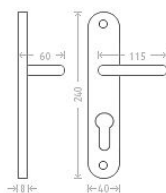

Viola vložka 90 matný nikl

» DVEŘNÍ KOVÁNÍ » INTERIÉROVÉ » Štítové

Dodavatelské číslo	AGLAKC04
EAN	8591912008236
Značka	AC-T
Kód produktu	03706-3485

Niklové kování vhodné pro méně zátěžové prostory a prostory s menším pohybem veřejnosti jako jsou byty, rodinné domy.

Dostupnost sklad SEZAM : u dodavatele
Dostupné sklad dodavatele: sklad dodavatele

Parametry

Značka	AC-T
Barva	Satén nikl, stříbrná
Rozteč	90