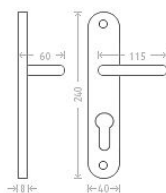

Viola vložka 90 matný nikel

» DVEŘNÍ KOVÁNÍ » INTERIÉROVÉ » Štítové

Dodavatelské číslo	AGLAKC04
EAN	8591912008236
Značka	AC-T
Kód produktu	03706-3485

Niklové kování vhodné pro méně zátěžové prostory a prostory s menším pohybem veřejnosti jako jsou byty, rodinné domy.

Dostupnost sklad SEZAM : u dodavatele
Dostupné sklad dodavatele: sklad dodavatele

Parametry

Značka	AC-T
Barva	Satén nikel, stříbrná
Rozteč	90