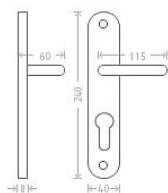

Viola vložka 90 matný nikel

» DVEŘNÍ KOVÁNÍ » INTERIÉROVÉ » Štítové

Dodavatelské číslo	AGLAKC04
EAN	8591912008236
Značka	AC-T
Kód produktu	03706-3485

Niklové kování vhodné pro méně zátěžové prostory a prostory s menším pohybem veřejnosti jako jsou byty, rodinné domy.

Dostupnost sklad SEZAM : u dodavatele
Dostupné sklad dodavatele: sklad dodavatele

Parametry

Značka	AC-T
Barva	Satén nikel, stříbrná
Rozteč	90