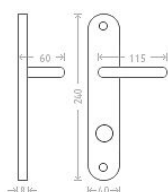

Viola WC 8/72/6 matný nikl

» DVEŘNÍ KOVÁNÍ » INTERIÉROVÉ » Rozetové kulaté

Dodavatelské číslo	AGLAKC05
EAN	8591912008243
Značka	AC-T
Kód produktu	03706-3505

Niklové kování vhodné pro méně zátěžové prostory a prostory s menším pohybem veřejnosti jako jsou byty, rodinné domy.

Dostupnost sklad SEZAM : u dodavatele
Dostupné sklad dodavatele: sklad dodavatele

Parametry

Značka	AC-T
Barva	Satén nikl, stříbrná
Rozteč	72