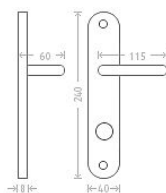

# Viola WC 8/90/6 matný nikl

» DVEŘNÍ KOVÁNÍ » INTERIÉROVÉ » Rozetové kulaté

|                    |               |
|--------------------|---------------|
| Dodavatelské číslo | AGLAKC06      |
| EAN                | 8591912008250 |
| Značka             | AC-T          |
| Kód produktu       | 03706-3545    |

## Parametry

|        |                      |
|--------|----------------------|
| Značka | AC-T                 |
| Barva  | Satén nikl, stříbrná |
| Rozteč | 90                   |