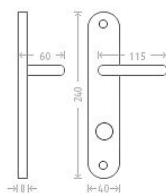

Viola WC 8/90/6 matný nikl

» DVEŘNÍ KOVÁNÍ » INTERIÉROVÉ » Rozetové kulaté

Dodavatelské číslo	AGLAKC06
EAN	8591912008250
Značka	AC-T
Kód produktu	03706-3545
Balení	0 ks

Dostupnost na hlavním skladě: skladem u dodavatele

Parametry

Značka	AC-T
Barva	Satén nikl, stříbrná
Rozteč	90