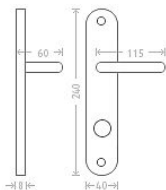

# Viola WC 8/90/6 matný nikl

» DVEŘNÍ KOVÁNÍ » INTERIÉROVÉ » Rozetové kulaté

Dodavatelské číslo	AGLAKC06
EAN	8591912008250
Značka	AC-T
Kód produktu	03706-3545
Balení	0 ks

Dostupnost na hlavním skladě: skladem u dodavatele

## Parametry

Značka	AC-T
Barva	Satén nikl, stříbrná
Rozteč	90