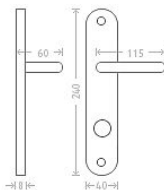

Viola WC 8/90/6 matný nikl

» DVEŘNÍ KOVÁNÍ » INTERIÉROVÉ » Rozetové kulaté

Dodavatelské číslo	AGLAKC06
EAN	8591912008250
Značka	AC-T
Kód produktu	03706-3545

Niklové kování vhodné pro méně zátěžové prostory a prostory s menším pohybem veřejnosti jako jsou byty, rodinné domy.

Dostupnost sklad SEZAM : u dodavatele
Dostupné sklad dodavatele: sklad dodavatele

Parametry

Značka	AC-T
Barva	Satén nikl, stříbrná
Rozteč	90