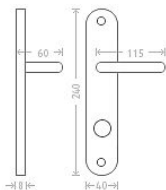

# Viola WC 8/90/6 matný nikl

» DVEŘNÍ KOVÁNÍ » INTERIÉROVÉ » Rozetové kulaté

Dodavatelské číslo	AGLAKC06
EAN	8591912008250
Značka	AC-T
Kód produktu	03706-3545

Niklové kování vhodné pro méně zátěžové prostory a prostory s menším pohybem veřejnosti jako jsou byty, rodinné domy.

## Parametry

Značka	AC-T
Barva	Satén nikl, stříbrná
Rozteč	90