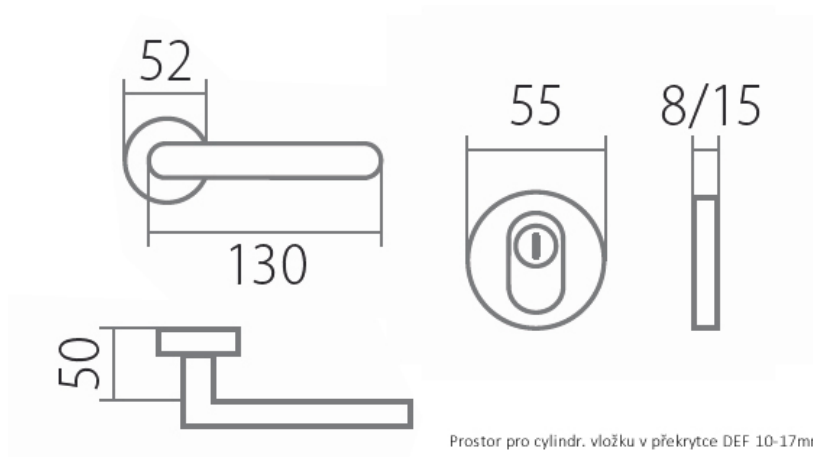

VISION BEZPEČNOSTNÍ ROZETA DEF klika+madlo, levá, E

» DVEŘNÍ KOVÁNÍ » BEZPEČNOSTNÍ A OCHRANĚ » Rozetové

Dodavatelské číslo	HS113340
Značka	TWIN
Kód produktu	03801-2650

Provedení:

KPZL - klika - koule, klika směřuje vlevo
KPZR - klika - koule, klika směřuje vpravo
PZL/R - klika - klika

[prohlášení o shodě](#)
([vysvětlení klasifikační tabulky](#))

Dostupnost sklad SEZAM :

u dodavatele

Parametry

Značka	TWIN
Překrytí	S překrytím
Barva	Nerez mat, F9 imitace nerez