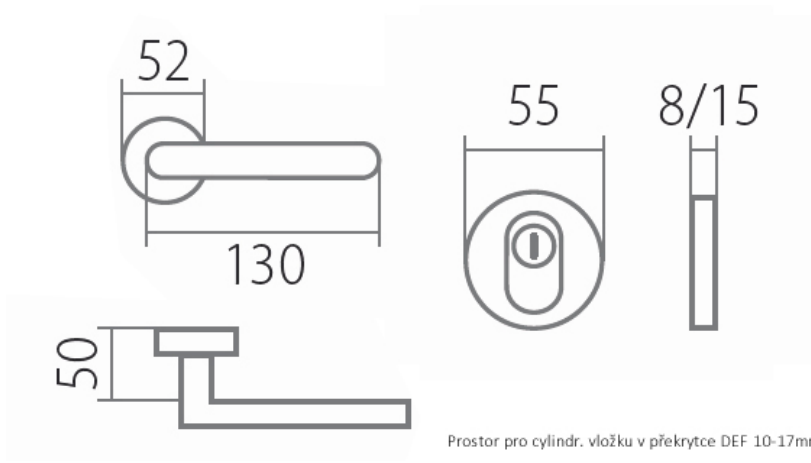

Dodavatelské číslo	HS113340
Značka	TWIN
Kód produktu	03801-2650
Balení	0 ks

Provedení:
KPZL - klika - koule, klika směřuje vlevo
KPZR - klika - koule, klika směřuje vpravo
PZL/R - klika - klika

[prohlášení o shodě](#)
([vysvětlení klasifikační tabulky](#))