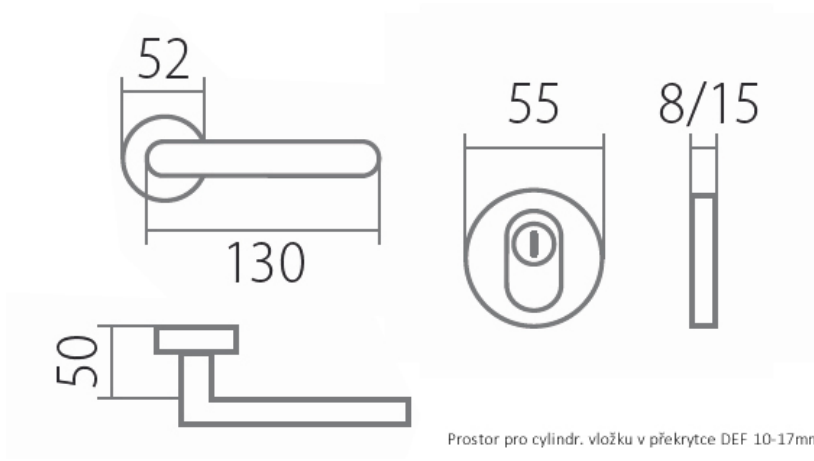

VISION BEZPEČNOSTNÍ ROZETA DEF klika+madlo, levá, E

» DVEŘNÍ KOVÁNÍ » BEZPEČNOSTNÍ A OCHRANĚ » Rozetové

Dodavatelské číslo	HS113340
Značka	TWIN
Kód produktu	03801-2650
Balení	0 ks

Provedení:
KPZL - klika - koule, klika směřuje vlevo
KPZR - klika - koule, klika směřuje vpravo
PZL/R - klika - klika

[prohlášení o shodě](#)
([vysvětlení klasifikační tabulky](#))

Dostupnost na hlavním skladě:

skladem u dodavatele

Parametry

Značka	TWIN
Překrytí	S překrytím
Barva	Nerez mat, F9 imitace nerez