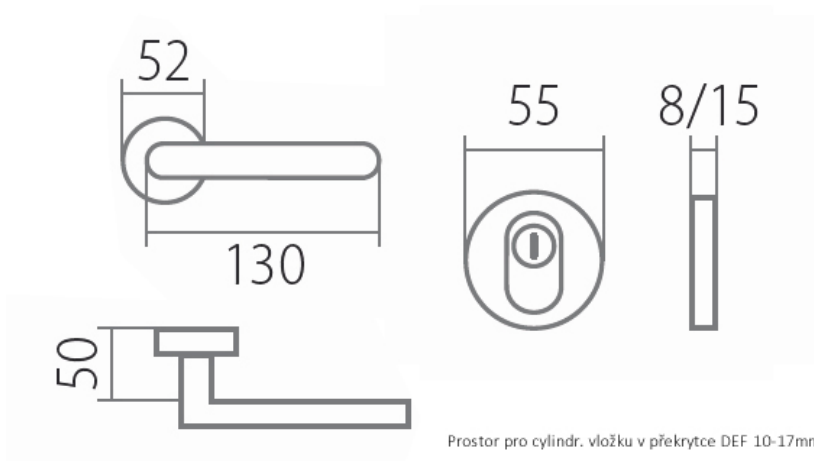

Dodavatelské číslo	HS113226
Značka	TWIN
Kód produktu	03801-2655
Balení	0 ks

Provedení:
KPZL - klika - koule, klika směřuje vlevo
KPZR - klika - koule, klika směřuje vpravo
PZL/R - klika - klika

[prohlášení o shodě](#)
([vysvětlení klasifikační tabulky](#))