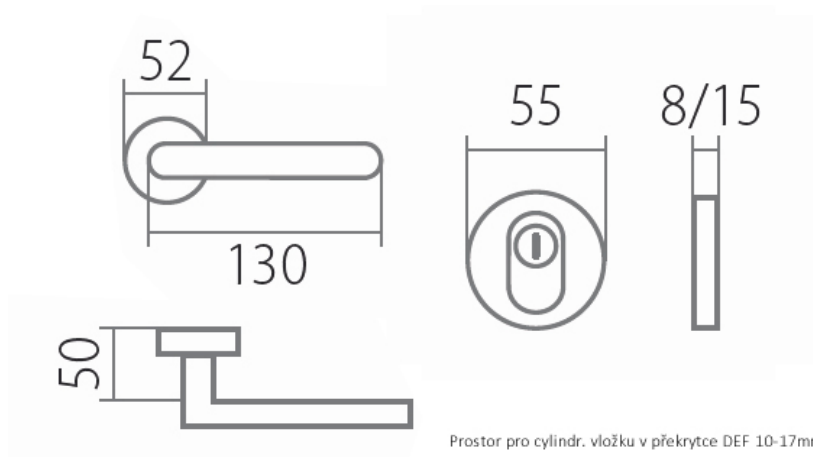

Dodavatelské číslo	HS113226
Značka	TWIN
Kód produktu	03801-2655

Provedení:
KPZL - klika - koule, klika směřuje vlevo
KPZR - klika - koule, klika směřuje vpravo
PZL/R - klika - klika

[prohlášení o shodě](#)
([vysvětlení klasifikační tabulky](#))