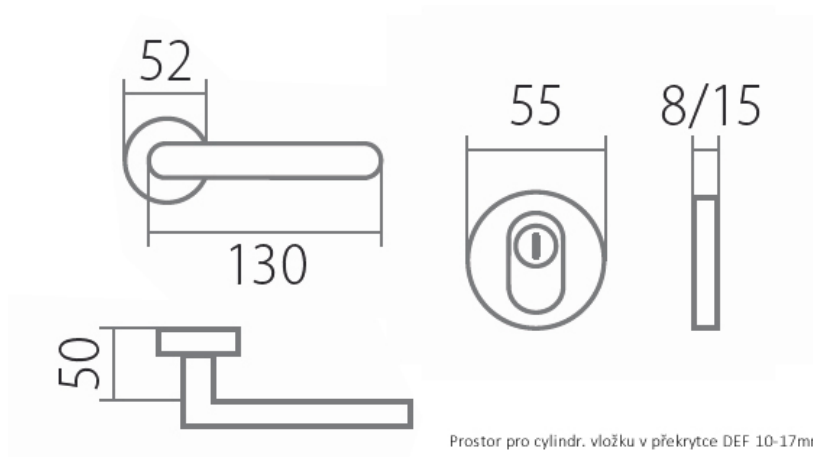

# VISION BEZPEČNOSTNÍ ROZETA DEF klika+madlo, pravá, E

» DVEŘNÍ KOVÁNÍ » BEZPEČNOSTNÍ A OCHRANNÉ » Rozetové

|                    |            |
|--------------------|------------|
| Dodavatelské číslo | HS113226   |
| Značka             | TWIN       |
| Kód produktu       | 03801-2655 |

#### Provedení:

KPZL - klika - koule, klika směřuje vlevo  
KPZR - klika - koule, klika směřuje vpravo  
PZL/R - klika - klika

[prohlášení o shodě](#)  
([vysvětlení klasifikační tabulky](#))

Dostupnost sklad SEZAM :

#### Parametry

|          |                             |
|----------|-----------------------------|
| Značka   | TWIN                        |
| Překrytí | S překrytím                 |
| Barva    | Nerez mat, F9 imitace nerez |