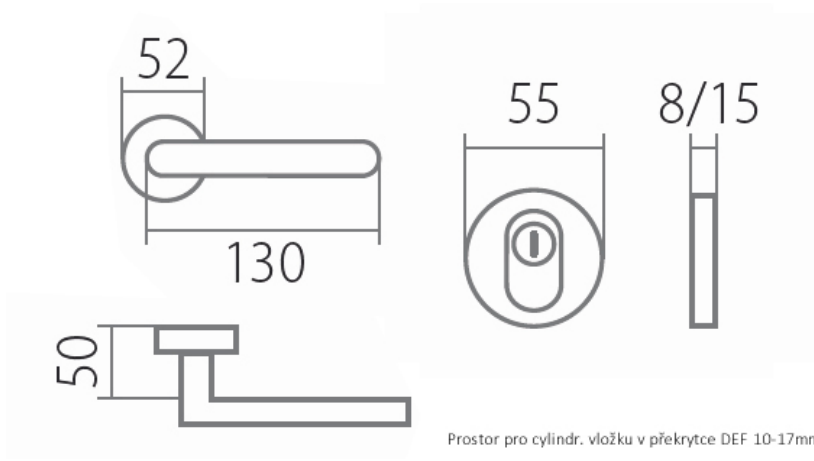

VISION BEZPEČNOSTNÍ ROZETA DEF PZ - klika+klika, E

» DVEŘNÍ KOVÁNÍ » BEZPEČNOSTNÍ A OCHRANĚ » Rozetové

| | |
|--------------------|------------|
| Dodavatelské číslo | HS114636 |
| Značka | TWIN |
| Kód produktu | 03801-2660 |
| Balení | 0 ks |

Provedení:
KPZL - klika - koule, klika směřuje vlevo
KPZR - klika - koule, klika směřuje vpravo
PZL/R - klika - klika

[prohlášení o shodě](#)
([vysvětlení klasifikační tabulky](#))

Dostupnost na hlavním skladě:

skladem u dodavatele

Parametry

| | |
|----------|-----------------------------|
| Značka | TWIN |
| Překrytí | S překrytím |
| Barva | Nerez mat, F9 imitace nerez |