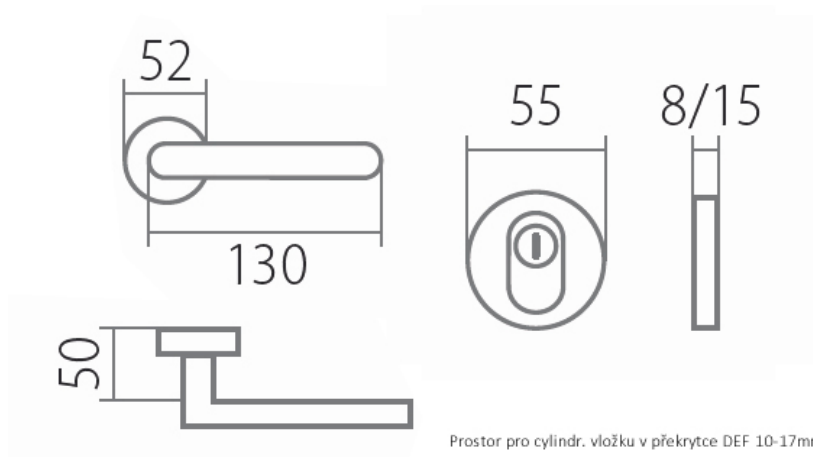

VISION BEZPEČNOSTNÍ ROZETA DEF PZ - klika+klika, E

» DVEŘNÍ KOVÁNÍ » BEZPEČNOSTNÍ A OCHRANĚ » Rozetové

Dodavatelské číslo	HS114636
Značka	TWIN
Kód produktu	03801-2660

Provedení:
KPZL - klika - koule, klika směřuje vlevo
KPZR - klika - koule, klika směřuje vpravo
PZL/R - klika - klika

[prohlášení o shodě](#)
([vysvětlení klasifikační tabulky](#))

Dostupnost sklad SEZAM :

u dodavatele

Parametry

Značka	TWIN
Překrytí	S překrytím
Barva	Nerez mat, F9 imitace nerez