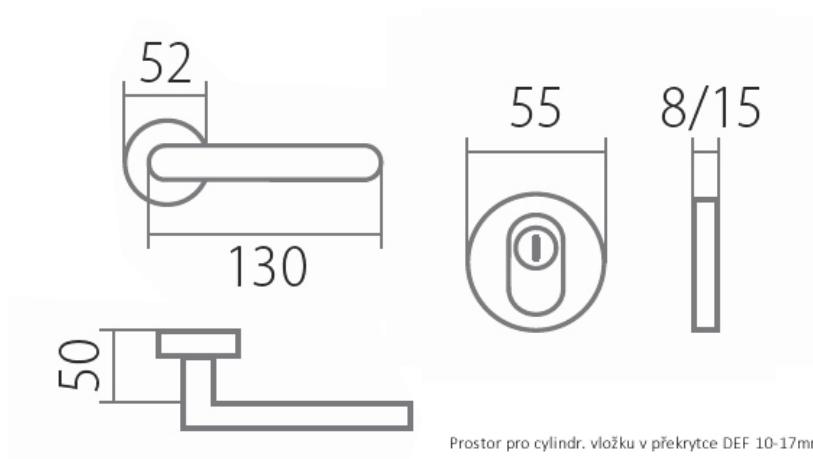

VISION BEZPEČNOSTNÍ ROZETA DEF PZ - klika+klika, E

» DVEŘNÍ KOVÁNÍ » BEZPEČNOSTNÍ A OCHRANĚ » Rozetové

Dodavatelské číslo	HS114636
Značka	TWIN
Kód produktu	03801-2660

Provedení:
KPZL - klika - koule, klika směřuje vlevo
KPZR - klika - koule, klika směřuje vpravo
PZL/R - klika - klika

[prohlášení o shodě](#)
([vysvětlení klasifikační tabulky](#))

Dostupnost sklad SEZAM :

u dodavatele

Parametry

Značka	TWIN
Překrytí	S překrytím
Barva	Nerez mat, F9 imitace nerez