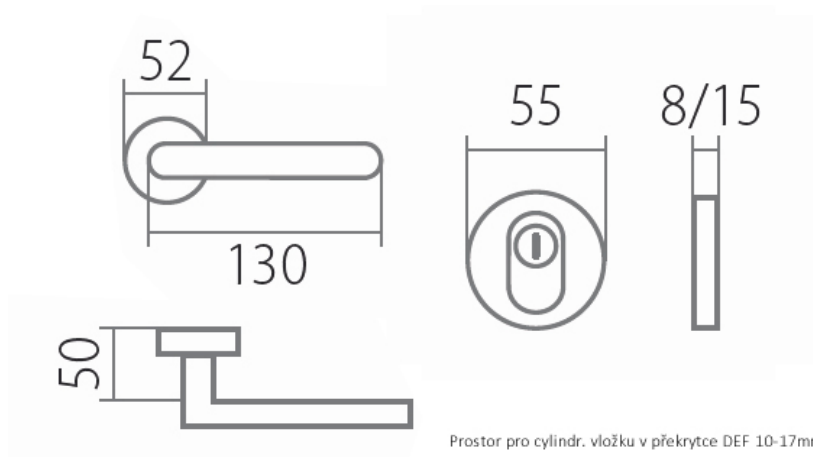

VISION + BEZPEČNOSTNÍ ROZETA DEF s překrytím E - nerez

» DVEŘNÍ KOVÁNÍ » BEZPEČNOSTNÍ A OCHRANĚ » Rozetové

Dodavatelské číslo	HS113340
Značka	TWIN
Kód produktu	MP03801-2650

Provedení:
KPZL - klika - koule, klika směřuje vlevo
KPZR - klika - koule, klika směřuje vpravo
PZL/R - klika - klika

[prohlášení o shodě](#)
([vysvětlení klasifikační tabulky](#))

Dostupnost sklad SEZAM :

u dodavatele

Parametry

Značka	TWIN
Překrytí	S překrytím
Barva	Nerez mat, F9 imitace nerez