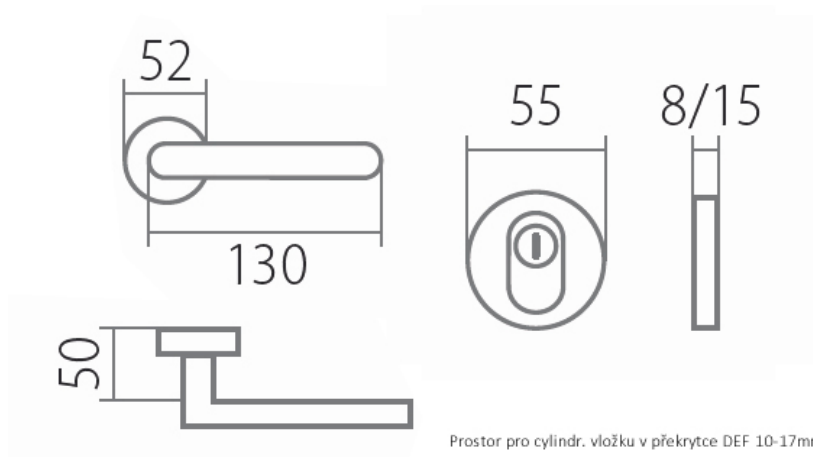

VISION + BEZPEČNOSTNÍ ROZETA DEF s překrytím E - nerez

» DVEŘNÍ KOVÁNÍ » BEZPEČNOSTNÍ A OCHRANNÉ » Rozetové

Dodavatelské číslo	HS113340
Značka	TWIN
Kód produktu	MP03801-2650

Provedení:
KPZL - klika - koule, klika směřuje vlevo
KPZR - klika - koule, klika směřuje vpravo
PZL/R - klika - klika

[prohlášení o shodě](#)
([vysvětlení klasifikační tabulky](#))

Dostupnost sklad SEZAM :

u dodavatele

Parametry

Značka	TWIN
Překrytí	S překrytím
Barva	Nerez mat, F9 imitace nerez