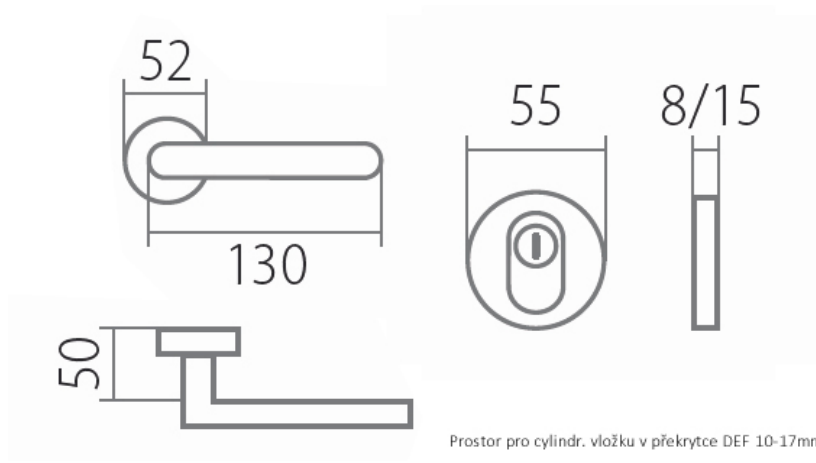

VISION + BEZPEČNOSTNÍ ROZETA DEF s překrytím E - nerez

» DVEŘNÍ KOVÁNÍ » BEZPEČNOSTNÍ A OCHRANĚ » Rozetové

Dodavatelské číslo	HS113340
Značka	TWIN
Kód produktu	MP03801-2650
Balení	0 ks

Provedení:
KPZL - klika - koule, klika směřuje vlevo
KPZR - klika - koule, klika směřuje vpravo
PZL/R - klika - klika

[prohlášení o shodě](#)
([vysvětlení klasifikační tabulky](#))

Dostupnost na hlavním skladě:

skladem u dodavatele

Parametry

Značka	TWIN
Překrytí	S překrytím
Barva	Nerez mat, F9 imitace nerez