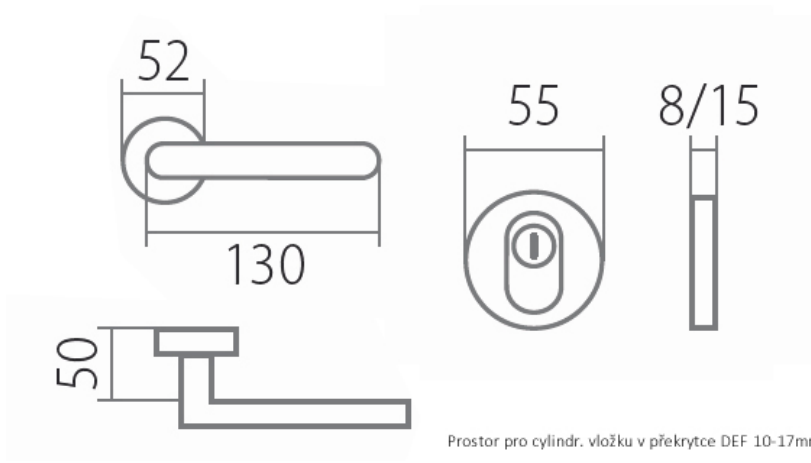

Dodavatelské číslo	HS113340
Značka	TWIN
Kód produktu	MP03801-2650
Balení	0 ks

Provedení:
KPZL - klika - koule, klika směřuje vlevo
KPZR - klika - koule, klika směřuje vpravo
PZL/R - klika - klika

[prohlášení o shodě](#)
([vysvětlení klasifikační tabulky](#))