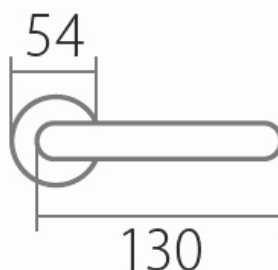

VISION C 1802FL BB/CM plochá rozeta

» DVEŘNÍ KOVÁNÍ » INTERIÉROVÉ » Rozetové kulaté

| | |
|--------------------|------------|
| Dodavatelské číslo | HS132208 |
| Značka | TWIN |
| Kód produktu | 03801-2665 |
| Balení | 0 ks |

Tvar rozety - u ploché rozety je rozlišení vnitřní rozety :
KOV - kovová
PLAST - plastová

Povrch:
CM - černý mat
E - nerez matný

Provedení:
BB - na obyčejný klíč
PZ - na cylindrickou vložku (např. FAB)
WC - s WC klíčkou
KPZL - klika - koule, klika směřuje vlevo
KPZR - klika - koule, klika směřuje vpravo

[prohlášení o shodě](#)
([vysvětlení klasifikační tabulky](#))

Výška rozety 2, 8mm.

Dostupnost na hlavním skladě:

skladem u dodavatele

Parametry

| | |
|--------|-------|
| Značka | TWIN |
| Barva | Černá |