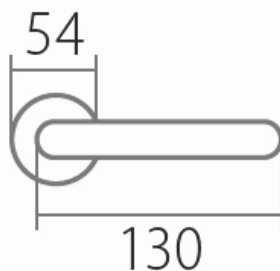

VISION C 1802FL BB/CM plochá rozeta

» DVEŘNÍ KOVÁNÍ » INTERIÉROVÉ » Rozetové kulaté

Dodavatelské číslo	HS132208
Značka	TWIN
Kód produktu	03801-2665

Tvar rozety - u ploché rozety je rozlišení vnitřní rozety :

KOV - kovová

PLAST - plastová

Povrch:

CM - černý mat

E - nerez matný

Provedení:

BB - na obyčejný klíč

PZ - na cylindrickou vložku (např. FAB)

WC - s WC kličkou

KPZL - klika - koule, klika směřuje vlevo

KPZR - klika - koule, klika směřuje vpravo

[prohlášení o shodě](#)

[\(vysvětlení klasifikační tabulky\)](#)

Výška rozety 2, 8mm.

Dostupnost sklad SEZAM :
Dostupné sklad dodavatele: