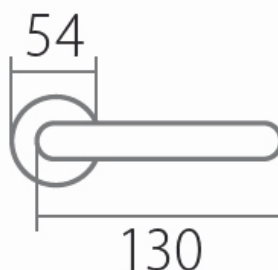

# VISION C 1802FL BB/E plochá rozeta

» DVEŘNÍ KOVÁNÍ » INTERIÉROVÉ » Rozetové kulaté

Dodavatelské číslo	HS129999
Značka	TWIN
Kód produktu	03801-2680
Balení	0 ks

Tvar rozety - u ploché rozety je rozlišení vnitřní rozety :  
KOV - kovová  
PLAST - plastová (připravuje se)

Povrch:  
CM - černý mat  
E - nerez matný

Provedení:  
BB - na obyčejný klíč  
PZ - na cylindrickou vložku (např. FAB)  
WC - s WC klíčkou  
KPZL - klika - koule, klika směřuje vlevo  
KPZR - klika - koule, klika směřuje vpravo

[prohlášení o shodě](#)  
([vysvětlení klasifikační tabulky](#))

Výška rozety 2, 8mm.

Dostupnost na hlavním skladě:

skladem

## Parametry

Značka	TWIN
Barva	Nerez mat, F9 imitace nerez