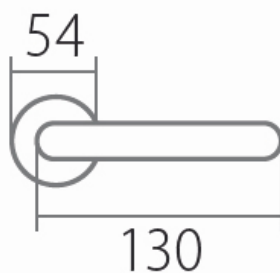

# VISION C 1802FL BB/E plochá rozeta

» DVEŘNÍ KOVÁNÍ » INTERIÉROVÉ » Rozetové kulaté

Dodavatelské číslo	HS129999
Značka	TWIN
Kód produktu	03801-2680
Balení	0 ks

Tvar rozety - u ploché rozety je rozlišení vnitřní rozety :  
KOV - kovová  
PLAST - plastová (připravuje se)

Povrch:  
CM - černý mat  
E - nerez matný

Provedení:  
BB - na obyčejný klíč  
PZ - na cylindrickou vložku (např. FAB)  
WC - s WC kličkou  
KPZL - klika - koule, klika směřuje vlevo  
KPZR - klika - koule, klika směřuje vpravo

[prohlášení o shodě](#)  
([vysvětlení klasifikační tabulky](#))

Výška rozety 2, 8mm.

Dostupnost na hlavním skladě:

skladem u dodavatele

## Parametry

Značka	TWIN
Barva	Nerez mat, F9 imitace nerez