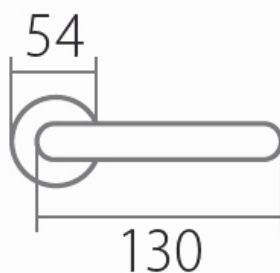

# VISION C 1802FL BB/E plochá rozeta

» DVEŘNÍ KOVÁNÍ » INTERIÉROVÉ » Rozetové kulaté

Dodavatelské číslo	HS129999
Značka	TWIN
Kód produktu	03801-2680

Tvar rozety - u ploché rozety je rozlišení vnitřní rozety :  
KOV - kovová  
PLAST - plastová (připravuje se)

Povrch:  
CM - černý mat  
E - nerez matný

Provedení:  
BB - na obyčejný klíč  
PZ - na cylindrickou vložku (např. FAB)  
WC - s WC kličkou  
KPZL - klika - koule, klika směřuje vlevo  
KPZR - klika - koule, klika směřuje vpravo

[prohlášení o shodě](#)  
([vysvětlení klasifikační tabulky](#))

Výška rozety 2, 8mm.

Dostupnost sklad SEZAM : u dodavatele  
Dostupné sklad dodavatele: 55,00 sd

## Parametry

Značka	TWIN
Barva	Nerez mat, F9 imitace nerez