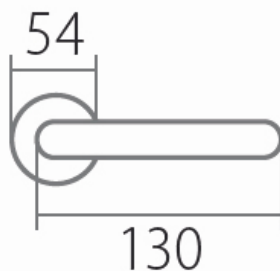

# VISION C 1802FL klika+madlo, levá, E plochá rozeta

» DVEŘNÍ KOVÁNÍ » INTERIÉROVÉ » Rozetové kulaté

Dodavatelské číslo	HS130002
Značka	TWIN
Kód produktu	03801-2695

Tvar rozety - u ploché rozety je rozlišení vnitřní rozety :  
KOV - kovová  
PLAST - plastová (připravuje se)

Povrch:  
CM - černý mat  
E - nerez matný

Provedení:  
BB - na obyčejný klíč  
PZ - na cylindrickou vložku (např. FAB)  
WC - s WC klíčkou  
KPZL - klika - koule, klika směřuje vlevo  
KPZR - klika - koule, klika směřuje vpravo

[prohlášení o shodě](#)  
([vysvětlení klasifikační tabulky](#))

Výška rozety 2, 8mm.

Dostupnost sklad SEZAM : u dodavatele  
Dostupné sklad dodavatele: 21,00 sd

## Parametry

Značka	TWIN
Barva	Nerez mat, F9 imitace nerez