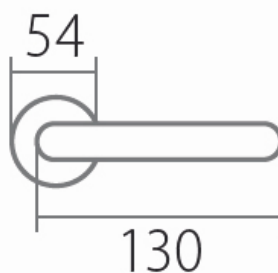

VISION C 1802FL klika+madlo, levá, E plochá rozeta

» DVEŘNÍ KOVÁNÍ » INTERIÉROVÉ » Rozetové kulaté

Dodavatelské číslo	HS130002
Značka	TWIN
Kód produktu	03801-2695

Tvar rozety - u ploché rozety je rozlišení vnitřní rozety :
KOV - kovová
PLAST - plastová (připravuje se)

Povrch:
CM - černý mat
E - nerez matný

Provedení:
BB - na obyčejný klíč
PZ - na cylindrickou vložku (např. FAB)
WC - s WC klíčkou
KPZL - klika - koule, klika směřuje vlevo
KPZR - klika - koule, klika směřuje vpravo

[prohlášení o shodě](#)
([vysvětlení klasifikační tabulky](#))

Výška rozety 2, 8mm.

Dostupnost sklad SEZAM : u dodavatele
Dostupné sklad dodavatele: 21,00 sd

Parametry

Značka	TWIN
Barva	Nerez mat, F9 imitace nerez