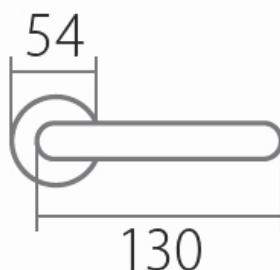

# VISION C 1802FL klika+madlo, levá, E plochá rozeta

» DVEŘNÍ KOVÁNÍ » INTERIÉROVÉ » Rozetové kulaté

Dodavatelské číslo	HS130002
Značka	TWIN
Kód produktu	03801-2695
Balení	0 ks

Tvar rozety - u ploché rozety je rozlišení vnitřní rozety :  
KOV - kovová  
PLAST - plastová (připravuje se)

Povrch:  
CM - černý mat  
E - nerez matný

Provedení:  
BB - na obyčejný klíč  
PZ - na cylindrickou vložku (např. FAB)  
WC - s WC klíčkou  
KPZL - klika - koule, klika směřuje vlevo  
KPZR - klika - koule, klika směřuje vpravo

[prohlášení o shodě](#)  
([vysvětlení klasifikační tabulky](#))

Výška rozety 2, 8mm.

Dostupnost na hlavním skladě:  
Dostupné množství u dodavatele:

skladem u dodavatele  
více než 20 ks

## Parametry

Značka	TWIN
Barva	Nerez mat, F9 imitace nerez