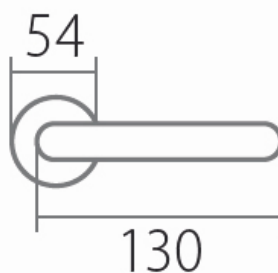

VISION C 1802FL klika+madlo, levá, E plochá rozeta

» DVEŘNÍ KOVÁNÍ » INTERIÉROVÉ » Rozetové kulaté

Dodavatelské číslo	HS130002
Značka	TWIN
Kód produktu	03801-2695

Tvar rozety - u ploché rozety je rozlišení vnitřní rozety :
KOV - kovová
PLAST - plastová (připravuje se)

Povrch:
CM - černý mat
E - nerez matný

Provedení:
BB - na obyčejný klíč
PZ - na cylindrickou vložku (např. FAB)
WC - s WC klíčkou
KPZL - klika - koule, klika směřuje vlevo
KPZR - klika - koule, klika směřuje vpravo

[prohlášení o shodě](#)
([vysvětlení klasifikační tabulky](#))

Výška rozety 2, 8mm.

Dostupnost sklad SEZAM : u dodavatele
Dostupné sklad dodavatele: 9,00 sd

Parametry

Značka	TWIN
Barva	Nerez mat, F9 imitace nerez