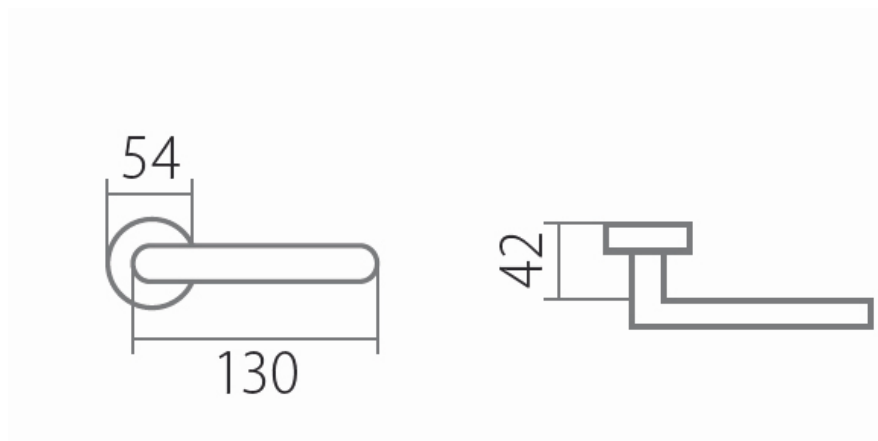

# VISION C 1802FL klika+madlo, pravá, E plochá rozeta

» DVEŘNÍ KOVÁNÍ » INTERIÉROVÉ » Rozetové kulaté

Dodavatelské číslo	HS130003
Značka	TWIN
Kód produktu	03801-2700

Tvar rozety - u ploché rozety je rozlišení vnitřní rozety :  
KOV - kovová  
PLAST - plastová (připravuje se)

Povrch:  
CM - černý mat  
E - nerez matný

Provedení:  
BB - na obyčejný klíč  
PZ - na cylindrickou vložku (např. FAB)  
WC - s WC klíčkou  
KPZL - klika - koule, klika směřuje vlevo  
KPZR - klika - koule, klika směřuje vpravo

[prohlášení o shodě](#)  
([vysvětlení klasifikační tabulky](#))

Výška rozety 2, 8mm.

Dostupnost sklad SEZAM :  
Dostupné sklad dodavatele:

u dodavatele  
19,00 sd

## Parametry

Značka	TWIN
Barva	Nerez mat, F9 imitace nerez