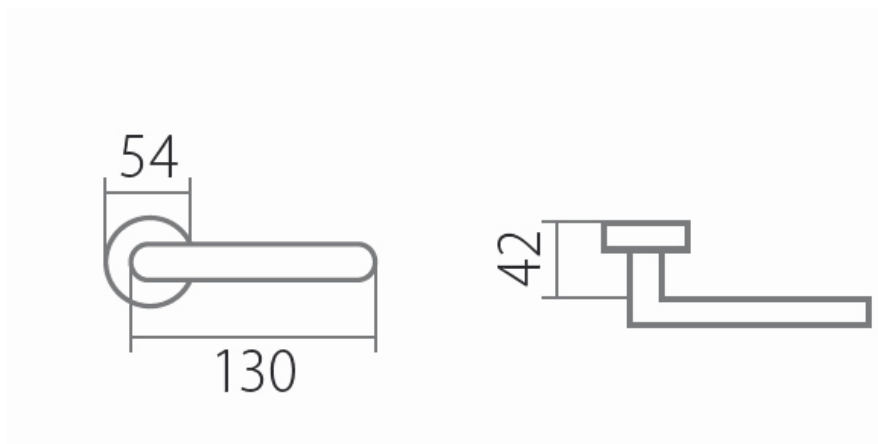

VISION C 1802FL klika+madlo, pravá, E plochá rozeta

» DVEŘNÍ KOVÁNÍ » INTERIÉROVÉ » Rozetové kulaté

Dodavatelské číslo	HS130003
Značka	TWIN
Kód produktu	03801-2700
Balení	0 ks

Tvar rozety - u ploché rozety je rozlišení vnitřní rozety :
KOV - kovová
PLAST - plastová (připravuje se)

Povrch:
CM - černý mat
E - nerez matný

Provedení:
BB - na obyčejný klíč
PZ - na cylindrickou vložku (např. FAB)
WC - s WC klíčkou
KPZL - klika - koule, klika směřuje vlevo
KPZR - klika - koule, klika směřuje vpravo

[prohlášení o shodě](#)
([vysvětlení klasifikační tabulky](#))

Výška rozety 2, 8mm.

Dostupnost na hlavním skladě:
Dostupné množství u dodavatele:

skladem u dodavatele
více než 10 ks

Parametry

Značka	TWIN
Barva	Nerez mat, F9 imitace nerez