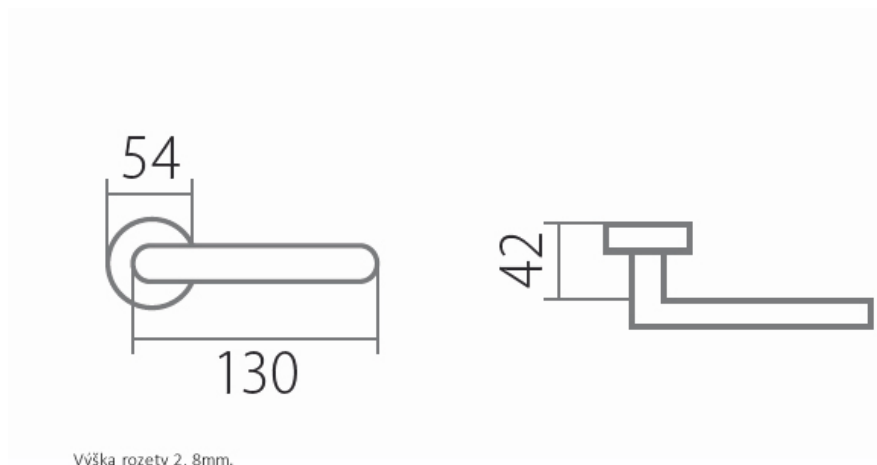

Dodavatelské číslo	HS130003
Značka	TWIN
Kód produktu	03801-2700

Tvar rozety - u ploché rozety je rozlišení vnitřní rozety :
KOV - kovová
PLAST - plastová (připravuje se)

Povrch:
CM - černý mat
E - nerez matný

Provedení:
BB - na obyčejný klíč
PZ - na cylindrickou vložku (např. FAB)
WC - s WC klíčkou
KPZL - klika - koule, klika směřuje vlevo
KPZR - klika - koule, klika směřuje vpravo

[prohlášení o shodě](#)
([vysvětlení klasifikační tabulky](#))