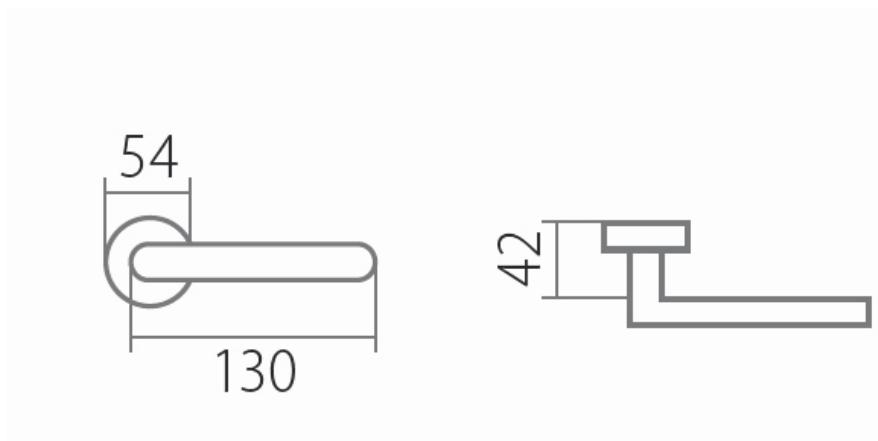

VISION C 1802FL klika+madlo, pravá, E plochá rozeta

» DVEŘNÍ KOVÁNÍ » INTERIÉROVÉ » Rozetové kulaté

Dodavatelské číslo	HS130003
Značka	TWIN
Kód produktu	03801-2700
Balení	0 ks

Tvar rozety - u ploché rozety je rozlišení vnitřní rozety :
KOV - kovová
PLAST - plastová (připravuje se)

Povrch:
CM - černý mat
E - nerez matný

Provedení:
BB - na obyčejný klíč
PZ - na cylindrickou vložku (např. FAB)
WC - s WC klíčkou
KPZL - klika - koule, klika směřuje vlevo
KPZR - klika - koule, klika směřuje vpravo

[prohlášení o shodě](#)
([vysvětlení klasifikační tabulky](#))

Výška rozety 2, 8mm.

Dostupnost na hlavním skladě:
Dostupné množství u dodavatele:

skladem u dodavatele
více než 10 ks

Parametry

Značka	TWIN
Barva	Nerez mat, F9 imitace nerez