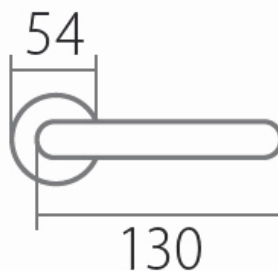

VISION C 1802FL PZ/CM plochá rozeta

» DVEŘNÍ KOVÁNÍ » INTERIÉROVÉ » Rozetové kulaté

Dodavatelské číslo	HS132209
Značka	TWIN
Kód produktu	03801-2670

Tvar rozety - u ploché rozety je rozlišení vnitřní rozety :

KOV - kovová

PLAST - plastová

Povrch:

CM - černý mat

E - nerez matný

Provedení:

BB - na obyčejný klíč

PZ - na cylindrickou vložku (např. FAB)

WC - s WC kličkou

KPZL - klika - koule, klika směřuje vlevo

KPZR - klika - koule, klika směřuje vpravo

[prohlášení o shodě](#)

[\(vysvětlení klasifikační tabulky\)](#)

Výška rozety 2, 8mm.

Dostupnost sklad SEZAM :
Dostupné sklad dodavatele: