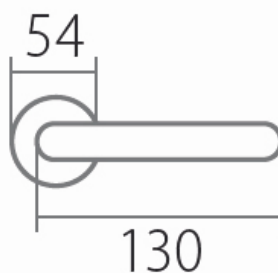

VISION C 1802FL PZ/CM plochá rozeta

» DVEŘNÍ KOVÁNÍ » INTERIÉROVÉ » Rozetové kulaté

Dodavatelské číslo	HS132209
Značka	TWIN
Kód produktu	03801-2670

Tvar rozety - u ploché rozety je rozlišení vnitřní rozety :

KOV - kovová

PLAST - plastová

Povrch:

CM - černý mat

E - nerez matný

Provedení:

BB - na obyčejný klíč

PZ - na cylindrickou vložku (např. FAB)

WC - s WC kličkou

KPZL - klika - koule, klika směřuje vlevo

KPZR - klika - koule, klika směřuje vpravo

[prohlášení o shodě](#)

[\(vysvětlení klasifikační tabulky\)](#)

Výška rozety 2, 8mm.

Dostupnost sklad SEZAM :
Dostupné sklad dodavatele: