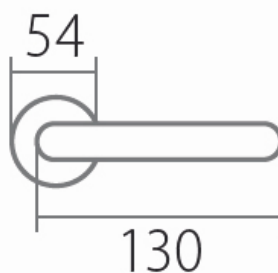

VISION C 1802FL PZ/CM plochá rozeta

» DVEŘNÍ KOVÁNÍ » INTERIÉROVÉ » Rozetové kulaté

Dodavatelské číslo	HS132209
Značka	TWIN
Kód produktu	03801-2670

Tvar rozety - u ploché rozety je rozlišení vnitřní rozety :
KOV - kovová
PLAST - plastová

Povrch:
CM - černý mat
E - nerez matný

Provedení:
BB - na obyčejný klíč
PZ - na cylindrickou vložku (např. FAB)
WC - s WC kličkou
KPZL - klika - koule, klika směřuje vlevo
KPZR - klika - koule, klika směřuje vpravo

[prohlášení o shodě](#)
([vysvětlení klasifikační tabulky](#))

Výška rozety 2, 8mm.

Dostupnost sklad SEZAM : u dodavatele
Dostupné sklad dodavatele: 20,00 sd

Parametry

Značka	TWIN
Barva	Černá