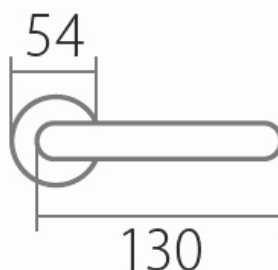

# VISION C 1802FL PZ/CM plochá rozeta

» DVEŘNÍ KOVÁNÍ » INTERIÉROVÉ » Rozetové kulaté

Dodavatelské číslo	HS132209
Značka	TWIN
Kód produktu	03801-2670
Balení	0 ks

Tvar rozety - u ploché rozety je rozlišení vnitřní rozety :  
KOV - kovová  
PLAST - plastová

Povrch:  
CM - černý mat  
E - nerez matný

Provedení:  
BB - na obyčejný klíč  
PZ - na cylindrickou vložku (např. FAB)  
WC - s WC klíčkou  
KPZL - klika - koule, klika směřuje vlevo  
KPZR - klika - koule, klika směřuje vpravo

[prohlášení o shodě](#)  
([vysvětlení klasifikační tabulky](#))

Výška rozety 2, 8mm.

Dostupnost na hlavním skladě:  
Dostupné množství u dodavatele:

skladem u dodavatele  
skladem

## Parametry

Značka	TWIN
Barva	Černá