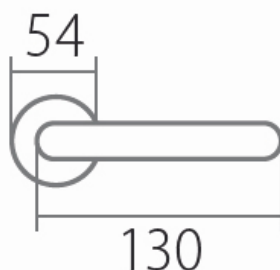

# VISION C 1802FL PZ/E plochá rozeta

» DVEŘNÍ KOVÁNÍ » INTERIÉROVÉ » Rozetové kulaté

Dodavatelské číslo	HS130000
Značka	TWIN
Kód produktu	03801-2685
Balení	0 ks

Tvar rozety - u ploché rozety je rozlišení vnitřní rozety :  
KOV - kovová  
PLAST - plastová (připravuje se)

Povrch:  
CM - černý mat  
E - nerez matný

Provedení:  
BB - na obyčejný klíč  
PZ - na cylindrickou vložku (např. FAB)  
WC - s WC kličkou  
KPZL - klika - koule, klika směřuje vlevo  
KPZR - klika - koule, klika směřuje vpravo

[prohlášení o shodě](#)  
([vysvětlení klasifikační tabulky](#))

Výška rozety 2, 8mm.

Dostupnost na hlavním skladě:  
Dostupné množství u dodavatele:

skladem u dodavatele  
více než 20 ks

## Parametry

Značka	TWIN
Barva	Nerez mat, F9 imitace nerez