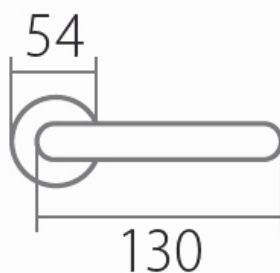

# VISION C 1802FL PZ/E plochá rozeta

» DVEŘNÍ KOVÁNÍ » INTERIÉROVÉ » Rozetové kulaté

Dodavatelské číslo	HS130000
Značka	TWIN
Kód produktu	03801-2685

Tvar rozety - u ploché rozety je rozlišení vnitřní rozety :  
KOV - kovová  
PLAST - plastová (připravuje se)

Povrch:  
CM - černý mat  
E - nerez matný

Provedení:  
BB - na obyčejný klíč  
PZ - na cylindrickou vložku (např. FAB)  
WC - s WC kličkou  
KPZL - klika - koule, klika směřuje vlevo  
KPZR - klika - koule, klika směřuje vpravo

[prohlášení o shodě](#)  
([vysvětlení klasifikační tabulky](#))

Výška rozety 2, 8mm.

Dostupnost sklad SEZAM :

u dodavatele

## Parametry

Značka	TWIN
Barva	Nerez mat, F9 imitace nerez