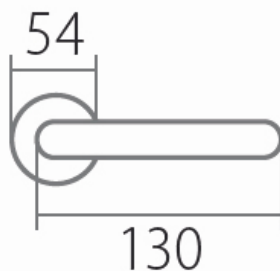

VISION C 1802FL PZ/E plochá rozeta

» DVEŘNÍ KOVÁNÍ » INTERIÉROVÉ » Rozetové kulaté

Dodavatelské číslo	HS130000
Značka	TWIN
Kód produktu	03801-2685

Tvar rozety - u ploché rozety je rozlišení vnitřní rozety :
KOV - kovová
PLAST - plastová (připravuje se)

Povrch:
CM - černý mat
E - nerez matný

Provedení:
BB - na obyčejný klíč
PZ - na cylindrickou vložku (např. FAB)
WC - s WC kličkou
KPZL - klika - koule, klika směřuje vlevo
KPZR - klika - koule, klika směřuje vpravo

[prohlášení o shodě](#)
([vysvětlení klasifikační tabulky](#))

Výška rozety 2, 8mm.

Dostupnost sklad SEZAM :

u dodavatele

Parametry

Značka	TWIN
Barva	Nerez mat, F9 imitace nerez