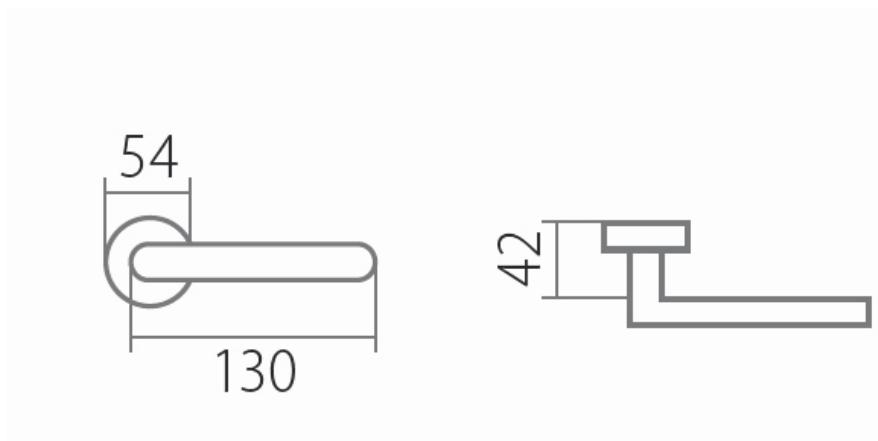

VISION C 1802FL rozetové kování plochá rozeta - CM černá mat

» DVEŘNÍ KOVÁNÍ » INTERIÉROVÉ » Rozetové kulaté

Dodavatelské číslo	HS132208
Značka	TWIN
Kód produktu	MP03801-2665
Balení	0 ks

Tvar rozety - u ploché rozety je rozlišení vnitřní rozety :
KOV - kovová
PLAST - plastová

Povrch:
CM - černý mat
E - nerez matný

Provedení:
BB - na obyčejný klíč
PZ - na cylindrickou vložku (např. FAB)
WC - s WC klíčkou
KPZL - klika - koule, klika směřuje vlevo
KPZR - klika - koule, klika směřuje vpravo

[prohlášení o shodě](#)
([vysvětlení klasifikační tabulky](#))

Výška rozety 2, 8mm.

Dostupnost na hlavním skladě:
Dostupné množství u dodavatele:

skladem u dodavatele
více než 20 ks

Parametry

Značka	TWIN
Barva	Černá