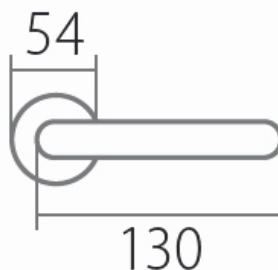

VISION C 1802FL rozetové kování plochá rozeta - CM černá mat

» DVEŘNÍ KOVÁNÍ » INTERIÉROVÉ » Rozetové kulaté

Dodavatelské číslo	HS132208
Značka	TWIN
Kód produktu	MP03801-2665

Tvar rozety - u ploché rozety je rozlišení vnitřní rozety :
KOV - kovová
PLAST - plastová

Povrch:
CM - černý mat
E - nerez matný

Provedení:
BB - na obyčejný klíč
PZ - na cylindrickou vložku (např. FAB)
WC - s WC klíčkou
KPZL - klika - koule, klika směřuje vlevo
KPZR - klika - koule, klika směřuje vpravo

[prohlášení o shodě](#)
([vysvětlení klasifikační tabulky](#))

Výška rozety 2, 8mm.

Dostupnost sklad SEZAM :
Dostupné sklad dodavatele:

u dodavatele
92,00 sd

Parametry

Značka	TWIN
Barva	Černá