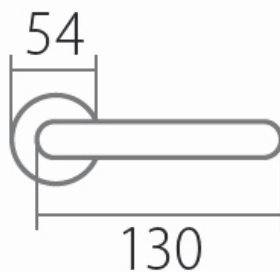

VISION C 1802FL rozetové kování plochá rozeta - E nerez

» DVEŘNÍ KOVÁNÍ » INTERIÉROVÉ » Rozetové kulaté

Dodavatelské číslo	HS129999
Značka	TWIN
Kód produktu	MP03801-2680

Tvar rozety - u ploché rozety je rozlišení vnitřní rozety :
KOV - kovová
PLAST - plastová (připravuje se)

Povrch:
CM - černý mat
E - nerez matný

Provedení:
BB - na obyčejný klíč
PZ - na cylindrickou vložku (např. FAB)
WC - s WC klíčkou
KPZL - klika - koule, klika směřuje vlevo
KPZR - klika - koule, klika směřuje vpravo

[prohlášení o shodě](#)
([vysvětlení klasifikační tabulky](#))

Výška rozety 2, 8mm.

Dostupnost sklad SEZAM :
Dostupné sklad dodavatele:

u dodavatele
134,00 sd

Parametry

Značka	TWIN
Barva	Nerez mat, F9 imitace nerez