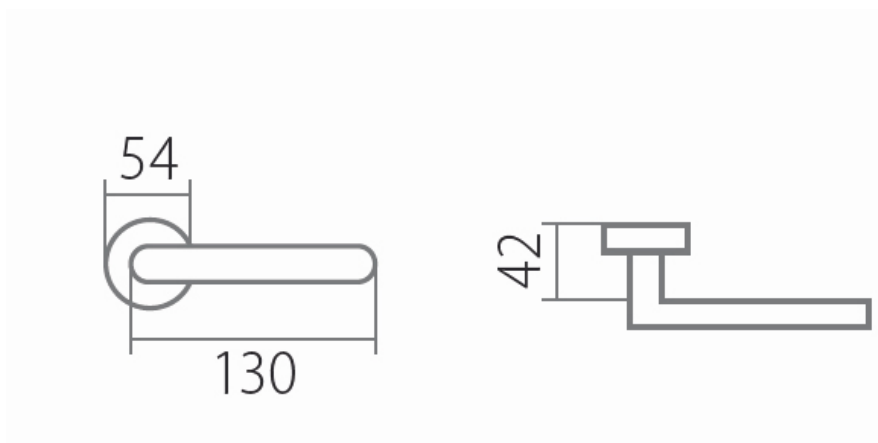

VISION C 1802FL rozetové kování plochá rozeta - E nerez

» DVEŘNÍ KOVÁNÍ » INTERIÉROVÉ » Rozetové kulaté

Dodavatelské číslo	HS129999
Značka	TWIN
Kód produktu	MP03801-2680
Balení	0 ks

Tvar rozety - u ploché rozety je rozlišení vnitřní rozety :
KOV - kovová
PLAST - plastová (připravuje se)

Povrch:
CM - černý mat
E - nerez matný

Provedení:
BB - na obyčejný klíč
PZ - na cylindrickou vložku (např. FAB)
WC - s WC klíčkou
KPZL - klika - koule, klika směřuje vlevo
KPZR - klika - koule, klika směřuje vpravo

[prohlášení o shodě](#)
([vysvětlení klasifikační tabulky](#))

Výška rozety 2, 8mm.

Dostupnost na hlavním skladě:
Dostupné množství u dodavatele:

skladem u dodavatele
více než 100 ks

Parametry

Značka	TWIN
Barva	Nerez mat, F9 imitace nerez