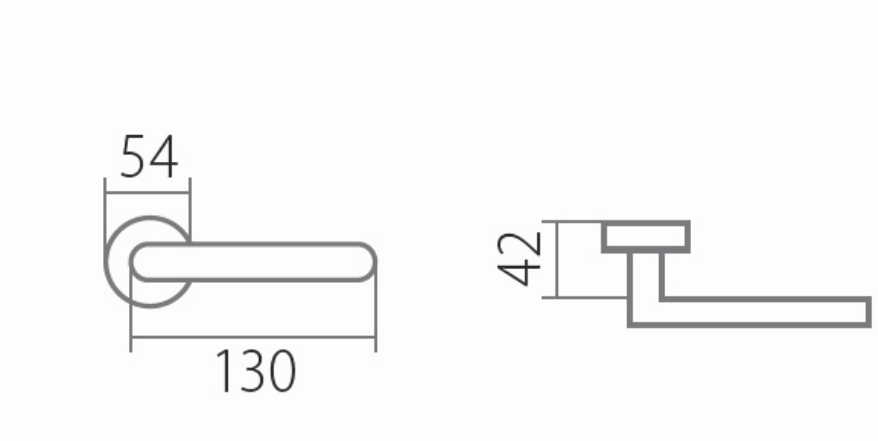

# VISION C 1802FL rozetové kování plochá rozeta - E nerez

» DVEŘNÍ KOVÁNÍ » INTERIÉROVÉ » Rozetové kulaté

Dodavatelské číslo	HS129999
Značka	TWIN
Kód produktu	MP03801-2680
Balení	0 ks

Tvar rozety - u ploché rozety je rozlišení vnitřní rozety :  
KOV - kovová  
PLAST - plastová (připravuje se)

Povrch:  
CM - černý mat  
E - nerez matný

Provedení:  
BB - na obyčejný klíč  
PZ - na cylindrickou vložku (např. FAB)  
WC - s WC klíčkou  
KPZL - klika - koule, klika směřuje vlevo  
KPZR - klika - koule, klika směřuje vpravo

[prohlášení o shodě](#)  
([vysvětlení klasifikační tabulky](#))

Výška rozety 2, 8mm.

Dostupnost na hlavním skladě:  
Dostupné množství u dodavatele:

skladem  
více než 100 ks

## Parametry

Značka	TWIN
Barva	Nerez mat, F9 imitace nerez