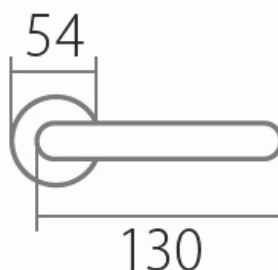

VISION C 1802FL WC/CM plochá rozeta

» DVEŘNÍ KOVÁNÍ » INTERIÉROVÉ » Rozetové kulaté

Dodavatelské číslo	HS132210
Značka	TWIN
Kód produktu	03801-2675
Balení	0 ks

Tvar rozety - u ploché rozety je rozlišení vnitřní rozety :
KOV - kovová
PLAST - plastová

Povrch:
CM - černý mat
E - nerez matný

Provedení:
BB - na obyčejný klíč
PZ - na cylindrickou vložku (např. FAB)
WC - s WC klíčkou
KPZL - klika - koule, klika směřuje vlevo
KPZR - klika - koule, klika směřuje vpravo

[prohlášení o shodě](#)
([vysvětlení klasifikační tabulky](#))

Výška rozety 2, 8mm.

Dostupnost na hlavním skladě:
Dostupné množství u dodavatele:

skladem u dodavatele
více než 20 ks

Parametry

Značka	TWIN
Barva	Černá