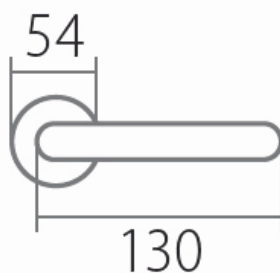

VISION C 1802FL WC/CM plochá rozeta

» DVEŘNÍ KOVÁNÍ » INTERIÉROVÉ » Rozetové kulaté

Dodavatelské číslo	HS132210
Značka	TWIN
Kód produktu	03801-2675

Tvar rozety - u ploché rozety je rozlišení vnitřní rozety :

KOV - kovová

PLAST - plastová

Povrch:

CM - černý mat

E - nerez matný

Provedení:

BB - na obyčejný klíč

PZ - na cylindrickou vložku (např. FAB)

WC - s WC kličkou

KPZL - klika - koule, klika směřuje vlevo

KPZR - klika - koule, klika směřuje vpravo

[prohlášení o shodě](#)

[\(vysvětlení klasifikační tabulky\)](#)

Výška rozety 2, 8mm.

Dostupnost sklad SEZAM :
Dostupné sklad dodavatele:

u dodavatele
18,00 sd

Parametry

Značka	TWIN
Barva	Černá