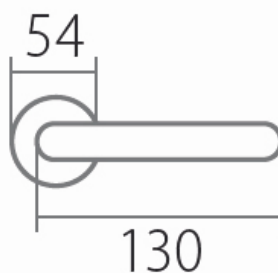

VISION C 1802FL WC/CM plochá rozeta

» DVEŘNÍ KOVÁNÍ » INTERIÉROVÉ » Rozetové kulaté

Dodavatelské číslo	HS132210
Značka	TWIN
Kód produktu	03801-2675

Tvar rozety - u ploché rozety je rozlišení vnitřní rozety :

KOV - kovová

PLAST - plastová

Povrch:

CM - černý mat

E - nerez matný

Provedení:

BB - na obyčejný klíč

PZ - na cylindrickou vložku (např. FAB)

WC - s WC kličkou

KPZL - klika - koule, klika směřuje vlevo

KPZR - klika - koule, klika směřuje vpravo

[prohlášení o shodě](#)

[\(vysvětlení klasifikační tabulky\)](#)

Výška rozety 2, 8mm.

Dostupnost sklad SEZAM :
Dostupné sklad dodavatele:

u dodavatele
18,00 sd

Parametry

Značka	TWIN
Barva	Černá