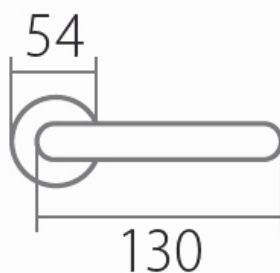

# VISION C 1802FL WC/E plochá rozeta

» DVEŘNÍ KOVÁNÍ » INTERIÉROVÉ » Rozetové kulaté

Dodavatelské číslo	HS130001
Značka	TWIN
Kód produktu	03801-2690

Tvar rozety - u ploché rozety je rozlišení vnitřní rozety :  
KOV - kovová  
PLAST - plastová (připravuje se)

Povrch:  
CM - černý mat  
E - nerez matný

Provedení:  
BB - na obyčejný klíč  
PZ - na cylindrickou vložku (např. FAB)  
WC - s WC kličkou  
KPZL - klika - koule, klika směřuje vlevo  
KPZR - klika - koule, klika směřuje vpravo

[prohlášení o shodě](#)  
([vysvětlení klasifikační tabulky](#))

Výška rozety 2, 8mm.

Dostupnost sklad SEZAM : u dodavatele  
Dostupné sklad dodavatele: 39,00 sd

## Parametry

Značka	TWIN
Barva	Nerez mat, F9 imitace nerez