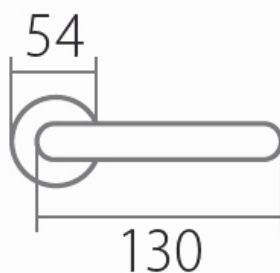

VISION C 1802FL WC/E plochá rozeta

» DVEŘNÍ KOVÁNÍ » INTERIÉROVÉ » Rozetové kulaté

Dodavatelské číslo	HS130001
Značka	TWIN
Kód produktu	03801-2690

Tvar rozety - u ploché rozety je rozlišení vnitřní rozety :
KOV - kovová
PLAST - plastová (připravuje se)

Povrch:
CM - černý mat
E - nerez matný

Provedení:
BB - na obyčejný klíč
PZ - na cylindrickou vložku (např. FAB)
WC - s WC kličkou
KPZL - klika - koule, klika směřuje vlevo
KPZR - klika - koule, klika směřuje vpravo

[prohlášení o shodě](#)
([vysvětlení klasifikační tabulky](#))

Výška rozety 2, 8mm.

Dostupnost sklad SEZAM : u dodavatele
Dostupné sklad dodavatele: 39,00 sd

Parametry

Značka	TWIN
Barva	Nerez mat, F9 imitace nerez