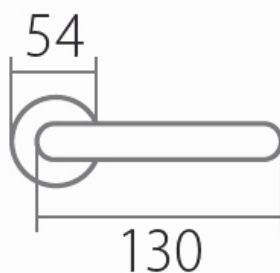

VISION C 1802FL WC/E plochá rozeta

» DVEŘNÍ KOVÁNÍ » INTERIÉROVÉ » Rozetové kulaté

Dodavatelské číslo	HS130001
Značka	TWIN
Kód produktu	03801-2690

Tvar rozety - u ploché rozety je rozlišení vnitřní rozety :
KOV - kovová
PLAST - plastová (připravuje se)

Povrch:
CM - černý mat
E - nerez matný

Provedení:
BB - na obyčejný klíč
PZ - na cylindrickou vložku (např. FAB)
WC - s WC kličkou
KPZL - klika - koule, klika směřuje vlevo
KPZR - klika - koule, klika směřuje vpravo

[prohlášení o shodě](#)
([vysvětlení klasifikační tabulky](#))

Výška rozety 2, 8mm.

Dostupnost sklad SEZAM : u dodavatele
Dostupné sklad dodavatele: 30,00 sd

Parametry

Značka	TWIN
Barva	Nerez mat, F9 imitace nerez