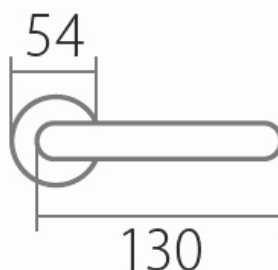

# VISION C 1802FL WC/E plochá rozeta

» DVEŘNÍ KOVÁNÍ » INTERIÉROVÉ » Rozetové kulaté

Dodavatelské číslo	HS130001
Značka	TWIN
Kód produktu	03801-2690
Balení	0 ks

Tvar rozety - u ploché rozety je rozlišení vnitřní rozety :  
KOV - kovová  
PLAST - plastová (připravuje se)

Povrch:  
CM - černý mat  
E - nerez matný

Provedení:  
BB - na obyčejný klíč  
PZ - na cylindrickou vložku (např. FAB)  
WC - s WC klíčkou  
KPZL - klika - koule, klika směřuje vlevo  
KPZR - klika - koule, klika směřuje vpravo

[prohlášení o shodě](#)  
([vysvětlení klasifikační tabulky](#))

Výška rozety 2, 8mm.

Dostupnost na hlavním skladě:  
Dostupné množství u dodavatele:

skladem u dodavatele  
více než 50 ks

## Parametry

Značka	TWIN
Barva	Nerez mat, F9 imitace nerez