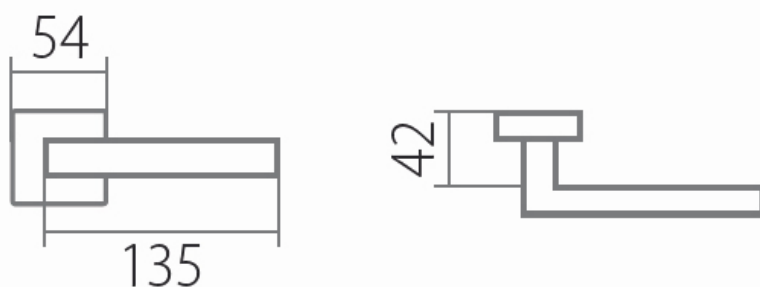

VISION HR C 1802FL BB/CM plochá rozeta

» DVEŘNÍ KOVÁNÍ » INTERIÉROVÉ » Rozetové hranaté

Dodavatelské číslo	HS132205
Značka	TWIN
Kód produktu	03801-2985
Balení	0 ks

Tvar rozety - u ploché rozety je rozlišení vnitřní rozety :
KOV - kovová
PLAST - plastová

Povrch:
CM - černý mat
E - nerez matný

Provedení:
BB - na obyčejný klíč
PZ - na cylindrickou vložku (např. FAB)
WC - s WC kličkou
KPZL - klika - koule, klika směřuje vlevo
KPZR - klika - koule, klika směřuje vpravo

[prohlášení o shodě](#)
([vysvětlení klasifikační tabulky](#))

Výška rozety 2, 8mm.

Dostupnost na hlavním skladě:

skladem u dodavatele

Parametry

Značka	TWIN
Barva	Černá