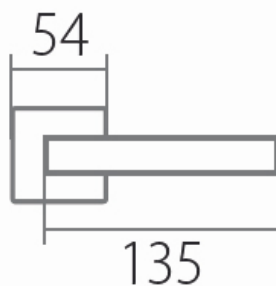

VISION HR C 1802FL BB/CM plochá rozeta

» DVEŘNÍ KOVÁNÍ » INTERIÉROVÉ » Rozetové hranaté

Dodavatelské číslo	HS132205
Značka	TWIN
Kód produktu	03801-2985

Tvar rozety - u ploché rozety je rozlišení vnitřní rozety :

KOV - kovová

PLAST - plastová

Povrch:

CM - černý mat

E - nerez matný

Provedení:

BB - na obyčejný klíč

PZ - na cylindrickou vložku (např. FAB)

WC - s WC klikou

KPZL - klika - koule, klika směřuje vlevo

KPZR - klika - koule, klika směřuje vpravo

[prohlášení o shodě](#)

[\(vysvětlení klasifikační tabulky\)](#)

Výška rozety 2, 8mm.

Dostupnost sklad SEZAM :
Dostupné sklad dodavatele:

u dodavatele
51,00 sd

Parametry

Značka	TWIN
Barva	Černá