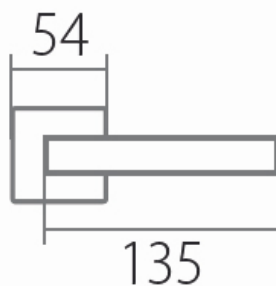

# VISION HR C 1802FL BB/CM plochá rozeta

» DVEŘNÍ KOVÁNÍ » INTERIÉROVÉ » Rozetové hranaté

Dodavatelské číslo	HS132205
Značka	TWIN
Kód produktu	03801-2985

Tvar rozety - u ploché rozety je rozlišení vnitřní rozety :

WC - s WC kličkou

KPZL - klika - koule, klika směřuje vlevo

KPZR - klika - koule, klika směřuje vpravo

[prohlášení o shodě](#)

[\(vysvětlení klasifikační tabulky\)](#)

Výška rozety 2, 8mm.

Dostupnost sklad SEZAM :  
Dostupné sklad dodavatele:

## Parametry

Značka	TWIN
Barva	Černá