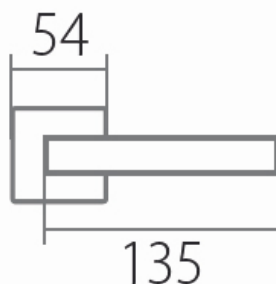

# VISION HR C 1802FL BB/CM plochá rozeta

» DVEŘNÍ KOVÁNÍ » INTERIÉROVÉ » Rozetové hranaté

Dodavatelské číslo	HS132205
Značka	TWIN
Kód produktu	03801-2985

Tvar rozety - u ploché rozety je rozlišení vnitřní rozety :

WC - s WC klikou

KPZL - klika - koule, klika směřuje vlevo

KPZR - klika - koule, klika směřuje vpravo

[prohlášení o shodě](#)

[\(vysvětlení klasifikační tabulky\)](#)

Výška rozety 2, 8mm.

Dostupnost sklad SEZAM :  
Dostupné sklad dodavatele:

## Parametry

Značka	TWIN
Barva	Černá