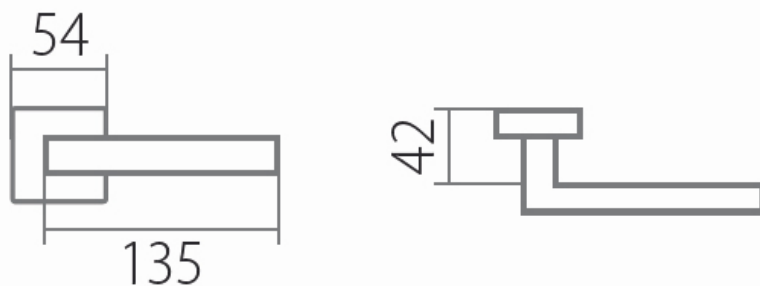

# VISION HR C 1802FL BB/E plochá rozeta

» DVEŘNÍ KOVÁNÍ » INTERIÉROVÉ » Rozetové hranaté

Dodavatelské číslo	HS130008
Značka	TWIN
Kód produktu	03801-2990

Tvar rozety - u ploché rozety je rozlišení vnitřní rozety :  
KOV - kovová  
PLAST - plastová (připravuje se)

Povrch:  
CM - černý mat  
E - nerez matný

Provedení:  
BB - na obyčejný klíč  
PZ - na cylindrickou vložku (např. FAB)  
WC - s WC klikou  
KPZL - klika - koule, klika směřuje vlevo  
KPZR - klika - koule, klika směřuje vpravo

[prohlášení o shodě](#)  
([vysvětlení klasifikační tabulky](#))

Výška rozety 2, 8mm.

Dostupnost sklad SEZAM : u dodavatele  
Dostupné sklad dodavatele: 36,00 sd

## Parametry

Značka	TWIN
Barva	Nerez mat, F9 imitace nerez