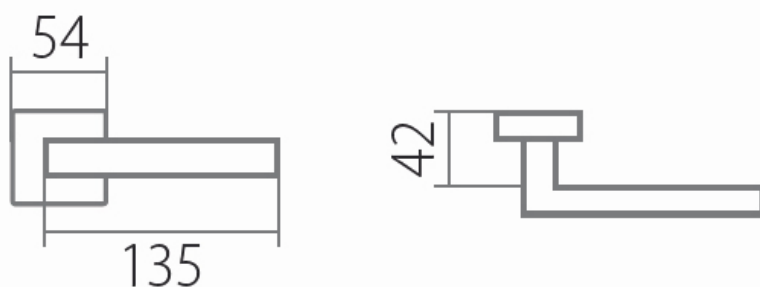

# VISION HR C 1802FL BB/E plochá rozeta

» DVEŘNÍ KOVÁNÍ » INTERIÉROVÉ » Rozetové hranaté

Dodavatelské číslo	HS130008
Značka	TWIN
Kód produktu	03801-2990
Balení	0 ks

Tvar rozety - u ploché rozety je rozlišení vnitřní rozety :  
KOV - kovová  
PLAST - plastová (připravuje se)

Povrch:  
CM - černý mat  
E - nerez matný

Provedení:  
BB - na obyčejný klíč  
PZ - na cylindrickou vložku (např. FAB)  
WC - s WC kličkou  
KPZL - klika - koule, klika směřuje vlevo  
KPZR - klika - koule, klika směřuje vpravo

[prohlášení o shodě](#)  
([vysvětlení klasifikační tabulky](#))

Výška rozety 2, 8mm.

Dostupnost na hlavním skladě:

skladem u dodavatele

## Parametry

Značka	TWIN
Barva	Nerez mat, F9 imitace nerez