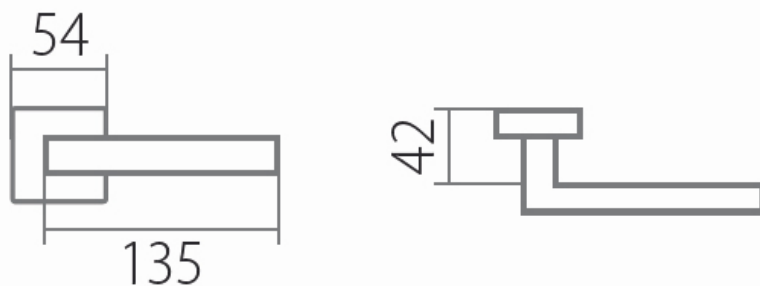

VISION HR C 1802FL BB/E plochá rozeta

» DVEŘNÍ KOVÁNÍ » INTERIÉROVÉ » Rozetové hranaté

Dodavatelské číslo	HS130008
Značka	TWIN
Kód produktu	03801-2990

Tvar rozety - u ploché rozety je rozlišení vnitřní rozety :
KOV - kovová
PLAST - plastová (připravuje se)

Povrch:
CM - černý mat
E - nerez matný

Provedení:
BB - na obyčejný klíč
PZ - na cylindrickou vložku (např. FAB)
WC - s WC klikou
KPZL - klika - koule, klika směřuje vlevo
KPZR - klika - koule, klika směřuje vpravo

[prohlášení o shodě](#)
([vysvětlení klasifikační tabulky](#))

Výška rozety 2, 8mm.

Dostupnost sklad SEZAM : u dodavatele
Dostupné sklad dodavatele: 33,00 sd

Parametry

Značka	TWIN
Barva	Nerez mat, F9 imitace nerez