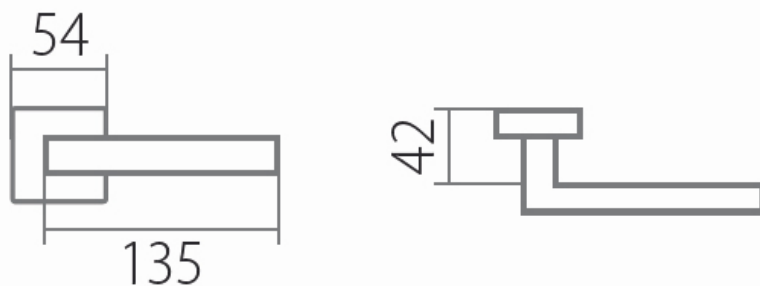

VISION HR C 1802FL BB/E plochá rozeta

» DVEŘNÍ KOVÁNÍ » INTERIÉROVÉ » Rozetové hranaté

Dodavatelské číslo	HS130008
Značka	TWIN
Kód produktu	03801-2990

Tvar rozety - u ploché rozety je rozlišení vnitřní rozety :
KOV - kovová
PLAST - plastová (připravuje se)

Povrch:
CM - černý mat
E - nerez matný

Provedení:
BB - na obyčejný klíč
PZ - na cylindrickou vložku (např. FAB)
WC - s WC klikou
KPZL - klika - koule, klika směřuje vlevo
KPZR - klika - koule, klika směřuje vpravo

[prohlášení o shodě](#)
([vysvětlení klasifikační tabulky](#))

Výška rozety 2, 8mm.

Dostupnost sklad SEZAM : u dodavatele
Dostupné sklad dodavatele: 36,00 sd

Parametry

Značka	TWIN
Barva	Nerez mat, F9 imitace nerez