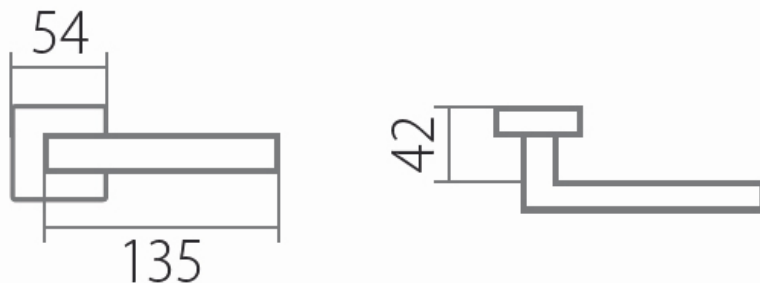

VISION HR C 1802FL klika+madlo, levá, plochá rozeta, E

» DVEŘNÍ KOVÁNÍ » INTERIÉROVÉ » Rozetové hranaté

Dodavatelské číslo	HS130011
Značka	TWIN
Kód produktu	03801-3020

Tvar rozety - u ploché rozety je rozlišení vnitřní rozety :
KOV - kovová
PLAST - plastová (připravuje se)

Povrch:
CM - černý mat
E - nerez matný

Provedení:
BB - na obyčejný klíč
PZ - na cylindrickou vložku (např. FAB)
WC - s WC klíčkou
KPZL - klika - koule, klika směřuje vlevo
KPZR - klika - koule, klika směřuje vpravo

[prohlášení o shodě](#)
([vysvětlení klasifikační tabulky](#))

Výška rozety 2, 8mm.

Dostupnost sklad SEZAM :

u dodavatele

Parametry

Značka	TWIN
Barva	Nerez mat, F9 imitace nerez