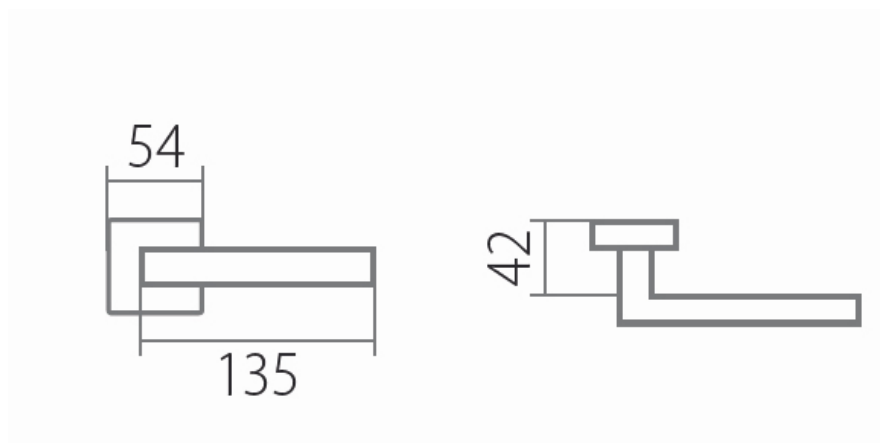

VISION HR C 1802FL klika+madlo, levá, plochá rozeta, E

» DVEŘNÍ KOVÁNÍ » INTERIÉROVÉ » Rozetové hranaté

Dodavatelské číslo	HS130011
Značka	TWIN
Kód produktu	03801-3020
Balení	0 ks

Tvar rozety - u ploché rozety je rozlišení vnitřní rozety :
KOV - kovová
PLAST - plastová (připravuje se)

Povrch:
CM - černý mat
E - nerez matný

Provedení:
BB - na obyčejný klíč
PZ - na cylindrickou vložku (např. FAB)
WC - s WC klíčkou
KPZL - klika - koule, klika směřuje vlevo
KPZR - klika - koule, klika směřuje vpravo

[prohlášení o shodě](#)
([vysvětlení klasifikační tabulky](#))

Výška rozety 2, 8mm.

Dostupnost na hlavním skladě:

skladem u dodavatele

Parametry

Značka	TWIN
Barva	Nerez mat, F9 imitace nerez