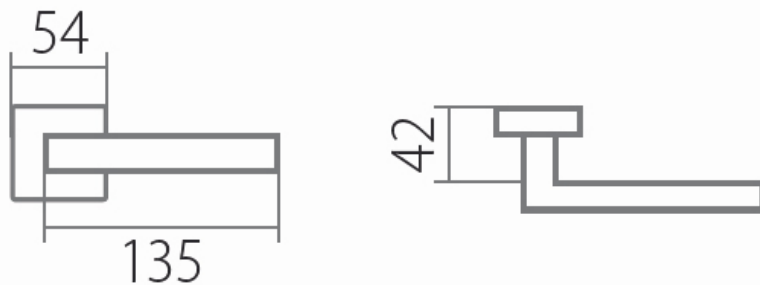

VISION HR C 1802FL klika+madlo, levá, plochá rozeta, E

» DVEŘNÍ KOVÁNÍ » INTERIÉROVÉ » Rozetové hranaté

Dodavatelské číslo	HS130011
Značka	TWIN
Kód produktu	03801-3020

Tvar rozety - u ploché rozety je rozlišení vnitřní rozety :
KOV - kovová
PLAST - plastová (připravuje se)

Povrch:
CM - černý mat
E - nerez matný

Provedení:
BB - na obyčejný klíč
PZ - na cylindrickou vložku (např. FAB)
WC - s WC klíčkou
KPZL - klika - koule, klika směřuje vlevo
KPZR - klika - koule, klika směřuje vpravo

[prohlášení o shodě](#)
([vysvětlení klasifikační tabulky](#))

Výška rozety 2, 8mm.

Dostupnost sklad SEZAM :

u dodavatele

Parametry

Značka	TWIN
Barva	Nerez mat, F9 imitace nerez