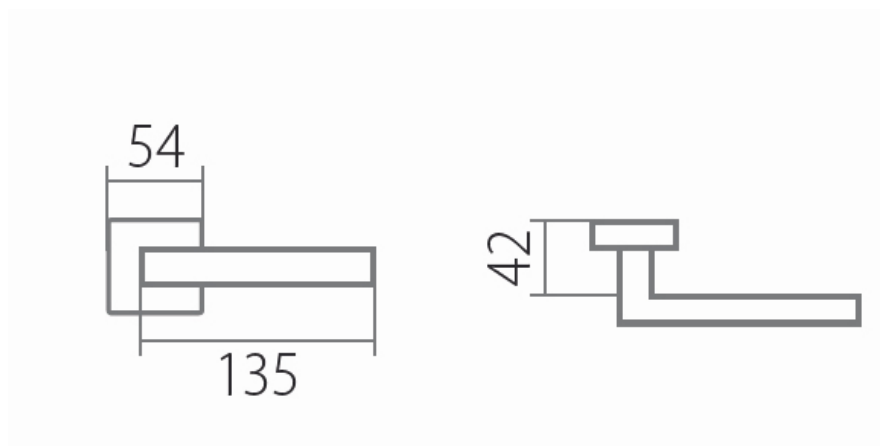

# VISION HR C 1802FL klika+madlo, pravá, plochá rozeta E

» DVEŘNÍ KOVÁNÍ » INTERIÉROVÉ » Rozetové hranaté

Dodavatelské číslo	HS130012
Značka	TWIN
Kód produktu	03801-3010
Balení	0 ks

Tvar rozety - u ploché rozety je rozlišení vnitřní rozety :  
KOV - kovová  
PLAST - plastová (připravuje se)

Povrch:  
CM - černý mat  
E - nerez matný

Provedení:  
BB - na obyčejný klíč  
PZ - na cylindrickou vložku (např. FAB)  
WC - s WC klíčkou  
KPZL - klika - koule, klika směřuje vlevo  
KPZR - klika - koule, klika směřuje vpravo

[prohlášení o shodě](#)  
([vysvětlení klasifikační tabulky](#))

Výška rozety 2, 8mm.

Dostupnost na hlavním skladě:

skladem u dodavatele

## Parametry

Značka	TWIN
Barva	Nerez mat, F9 imitace nerez