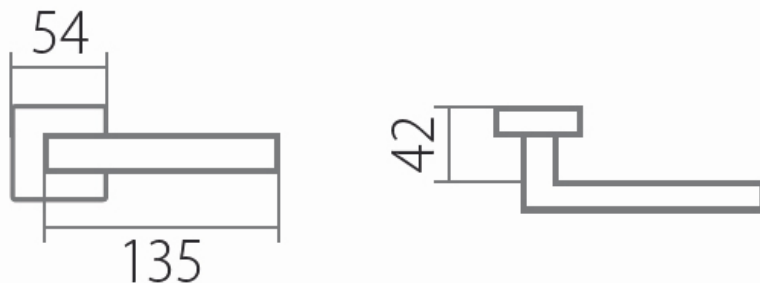

VISION HR C 1802FL klika+madlo, pravá, plochá rozeta E

» DVEŘNÍ KOVÁNÍ » INTERIÉROVÉ » Rozetové hranaté

| | |
|--------------------|------------|
| Dodavatelské číslo | HS130012 |
| Značka | TWIN |
| Kód produktu | 03801-3010 |

Tvar rozety - u ploché rozety je rozlišení vnitřní rozety :
KOV - kovová
PLAST - plastová (připravuje se)

Povrch:
CM - černý mat
E - nerez matný

Provedení:
BB - na obyčejný klíč
PZ - na cylindrickou vložku (např. FAB)
WC - s WC klíčkou
KPZL - klika - koule, klika směřuje vlevo
KPZR - klika - koule, klika směřuje vpravo

[prohlášení o shodě](#)
([vysvětlení klasifikační tabulky](#))

Výška rozety 2, 8mm.

Dostupnost sklad SEZAM :

u dodavatele

Parametry

| | |
|--------|-----------------------------|
| Značka | TWIN |
| Barva | Nerez mat, F9 imitace nerez |