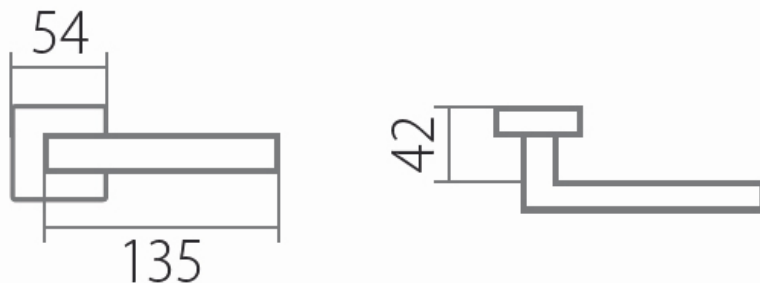

VISION HR C 1802FL klika+madlo, pravá, plochá rozeta E

» DVEŘNÍ KOVÁNÍ » INTERIÉROVÉ » Rozetové hranaté

Dodavatelské číslo	HS130012
Značka	TWIN
Kód produktu	03801-3010

Tvar rozety - u ploché rozety je rozlišení vnitřní rozety :
KOV - kovová
PLAST - plastová (připravuje se)

Povrch:
CM - černý mat
E - nerez matný

Provedení:
BB - na obyčejný klíč
PZ - na cylindrickou vložku (např. FAB)
WC - s WC klíčkou
KPZL - klika - koule, klika směřuje vlevo
KPZR - klika - koule, klika směřuje vpravo

[prohlášení o shodě](#)
([vysvětlení klasifikační tabulky](#))

Výška rozety 2, 8mm.

Dostupnost sklad SEZAM :

u dodavatele

Parametry

Značka	TWIN
Barva	Nerez mat, F9 imitace nerez