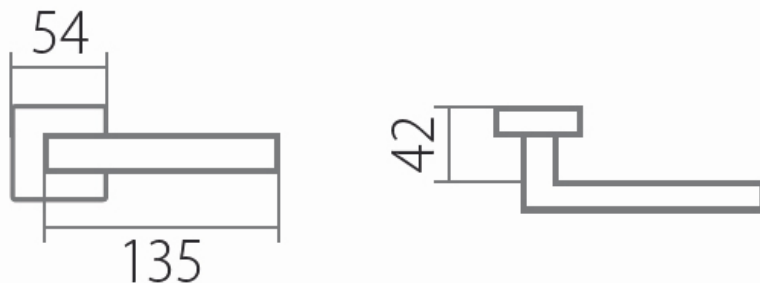

# VISION HR C 1802FL klika+madlo, pravá, plochá rozeta E

» DVEŘNÍ KOVÁNÍ » INTERIÉROVÉ » Rozetové hranaté

Dodavatelské číslo	HS130012
Značka	TWIN
Kód produktu	03801-3010

Tvar rozety - u ploché rozety je rozlišení vnitřní rozety :  
KOV - kovová  
PLAST - plastová (připravuje se)

Povrch:  
CM - černý mat  
E - nerez matný

Provedení:  
BB - na obyčejný klíč  
PZ - na cylindrickou vložku (např. FAB)  
WC - s WC klíčkou  
KPZL - klika - koule, klika směřuje vlevo  
KPZR - klika - koule, klika směřuje vpravo

[prohlášení o shodě](#)  
([vysvětlení klasifikační tabulky](#))

Výška rozety 2, 8mm.

Dostupnost sklad SEZAM :

u dodavatele

## Parametry

Značka	TWIN
Barva	Nerez mat, F9 imitace nerez