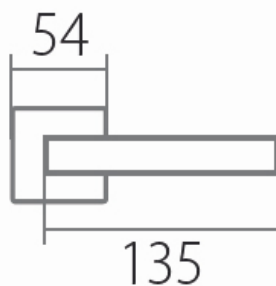

VISION HR C 1802FL plochá rozeta CM - černá mat

» DVEŘNÍ KOVÁNÍ » INTERIÉROVÉ » Rozetové hranaté

Dodavatelské číslo

HS132205

Značka

TWIN

Kód produktu

MP03801-2985

Tvar rozety - u ploché rozety je rozlišení vnitřní rozety :

KOV - kovová

PLAST - plastová

Povrch:

CM - černý mat

E - nerez matný

Provedení:

BB - na obyčejný klíč

PZ - na cylindrickou vložku (např. FAB)

WC - s WC klikou

KPZL - klika - koule, klika směřuje vlevo

KPZR - klika - koule, klika směřuje vpravo

[prohlášení o shodě](#)

[\(vysvětlení klasifikační tabulky\)](#)

Výška rozety 2, 8mm.

Dostupnost sklad SEZAM :

u dodavatele

Dostupné sklad dodavatele:

98,00 sd

Parametry

Značka

TWIN