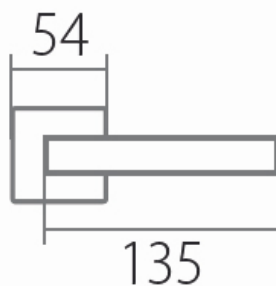

VISION HR C 1802FL plochá rozeta CM - černá mat

» DVEŘNÍ KOVÁNÍ » INTERIÉROVÉ » Rozetové hranaté

Dodavatelské číslo	HS132205
Značka	TWIN
Kód produktu	MP03801-2985

Tvar rozety - u ploché rozety je rozlišení vnitřní rozety :

KOV - kovová

PLAST - plastová

Povrch:

CM - černý mat

E - nerez matný

Provedení:

BB - na obyčejný klíč

PZ - na cylindrickou vložku (např. FAB)

WC - s WC klikou

KPZL - klika - koule, klika směřuje vlevo

KPZR - klika - koule, klika směřuje vpravo

[prohlášení o shodě](#)

[\(vysvětlení klasifikační tabulky\)](#)

Výška rozety 2, 8mm.

Dostupnost sklad SEZAM :
Dostupné sklad dodavatele:

u dodavatele
87,00 sd

Parametry

Značka	TWIN
Barva	Černá